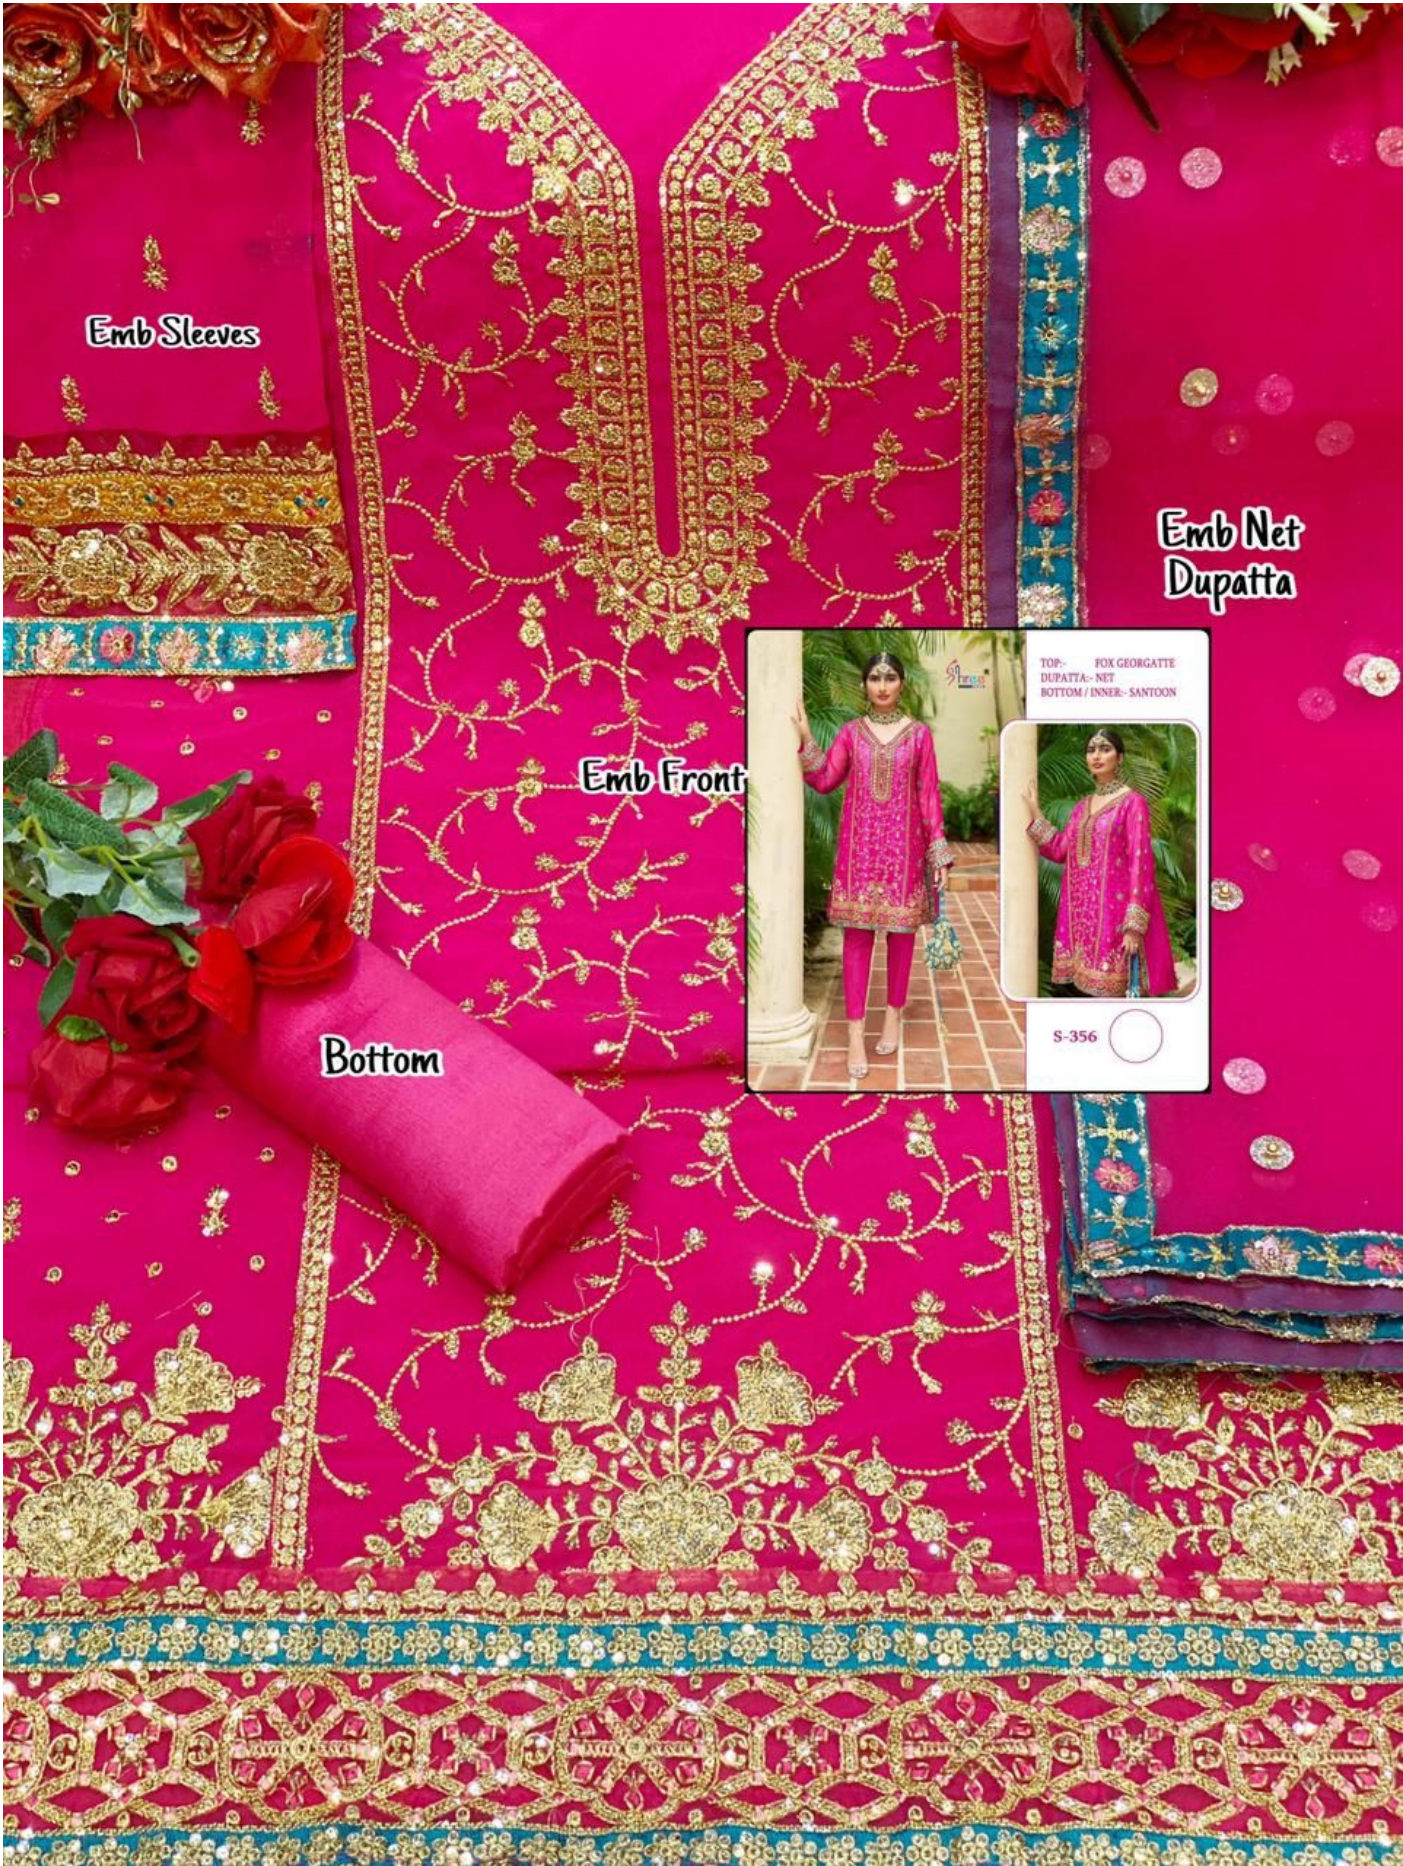

Shree®
FABS

TOP:- FOX GEORGATTE
DUPATTA:- NET
BOTTOM / INNER:- SANTOON

S-356

TOP:- FOX GEORGATTE
DUPATTA:- NET
BOTTOM / INNER:- SANTOON

S-356

Emb Sleeves

Emb Net Dupatta

Emb Front

Bottom

TOP- FOX GEORGATTE
DUPATTA- NET
BOTTOM / INNER- SANTOON

S-356