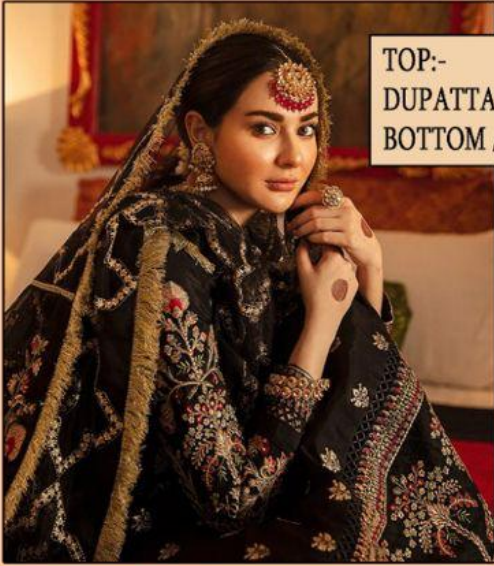

TOP:- FOX GEORGATTE
DUPATTA:- NET
BOTTOM / INNER:- SANTOON

S-338

Emb Sleeves

Emb Front

Printed Bottom

Emb Net Dupatta

TOP:- FOX GEORGATTE
DUPATTA:- NET
BOTTOM / INNER:- SANTOON

S-338