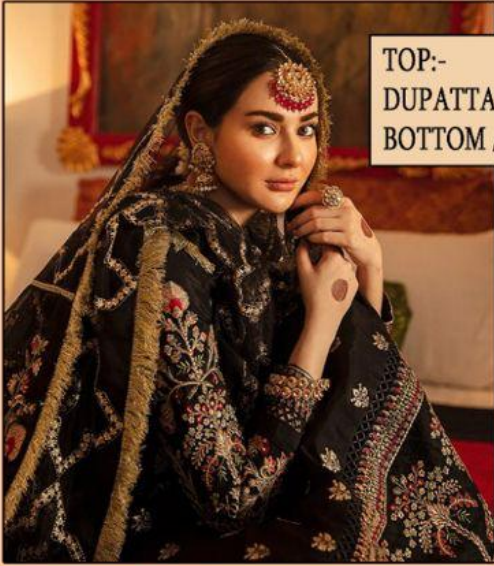

TOP:- FOX GEORGATTE
DUPATTA:- NET
BOTTOM / INNER:- SANTOON

S-338

Shree®
FABS

Emb Sleeves

Emb Front

Emb Net
Dupatta

Printed
Bottom

TOP:- FOX GEORGATTE
DUPATTA:- NET
BOTTOM / INNER:- SANTOON