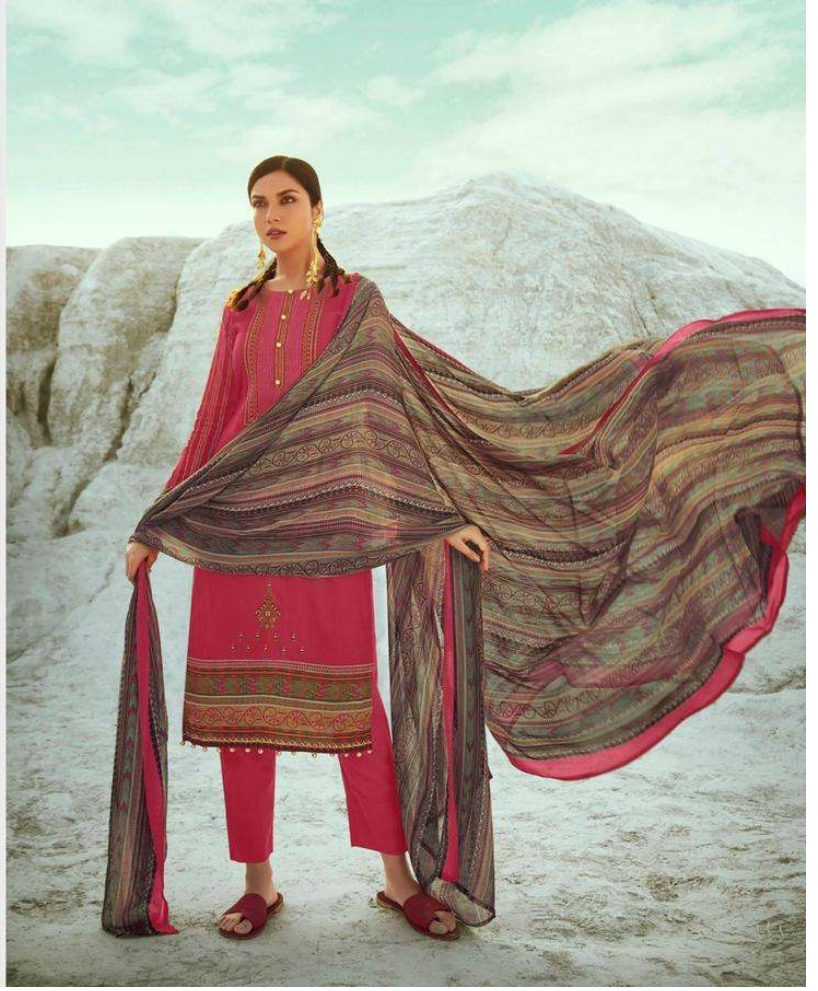

ممتاز آرٹس
MUMTAZ ARTS
Purveyors of Luxury

❖ 9009 ❖