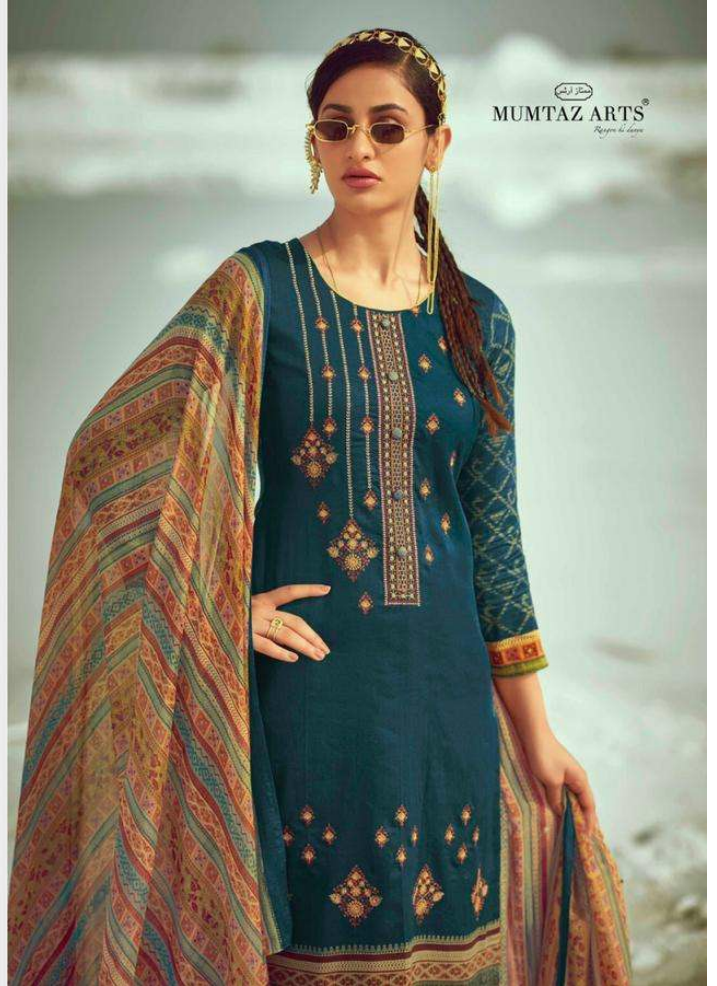

ممتاز آرٹس
MUMTAZ ARTS
Rajpuri ki Lagan