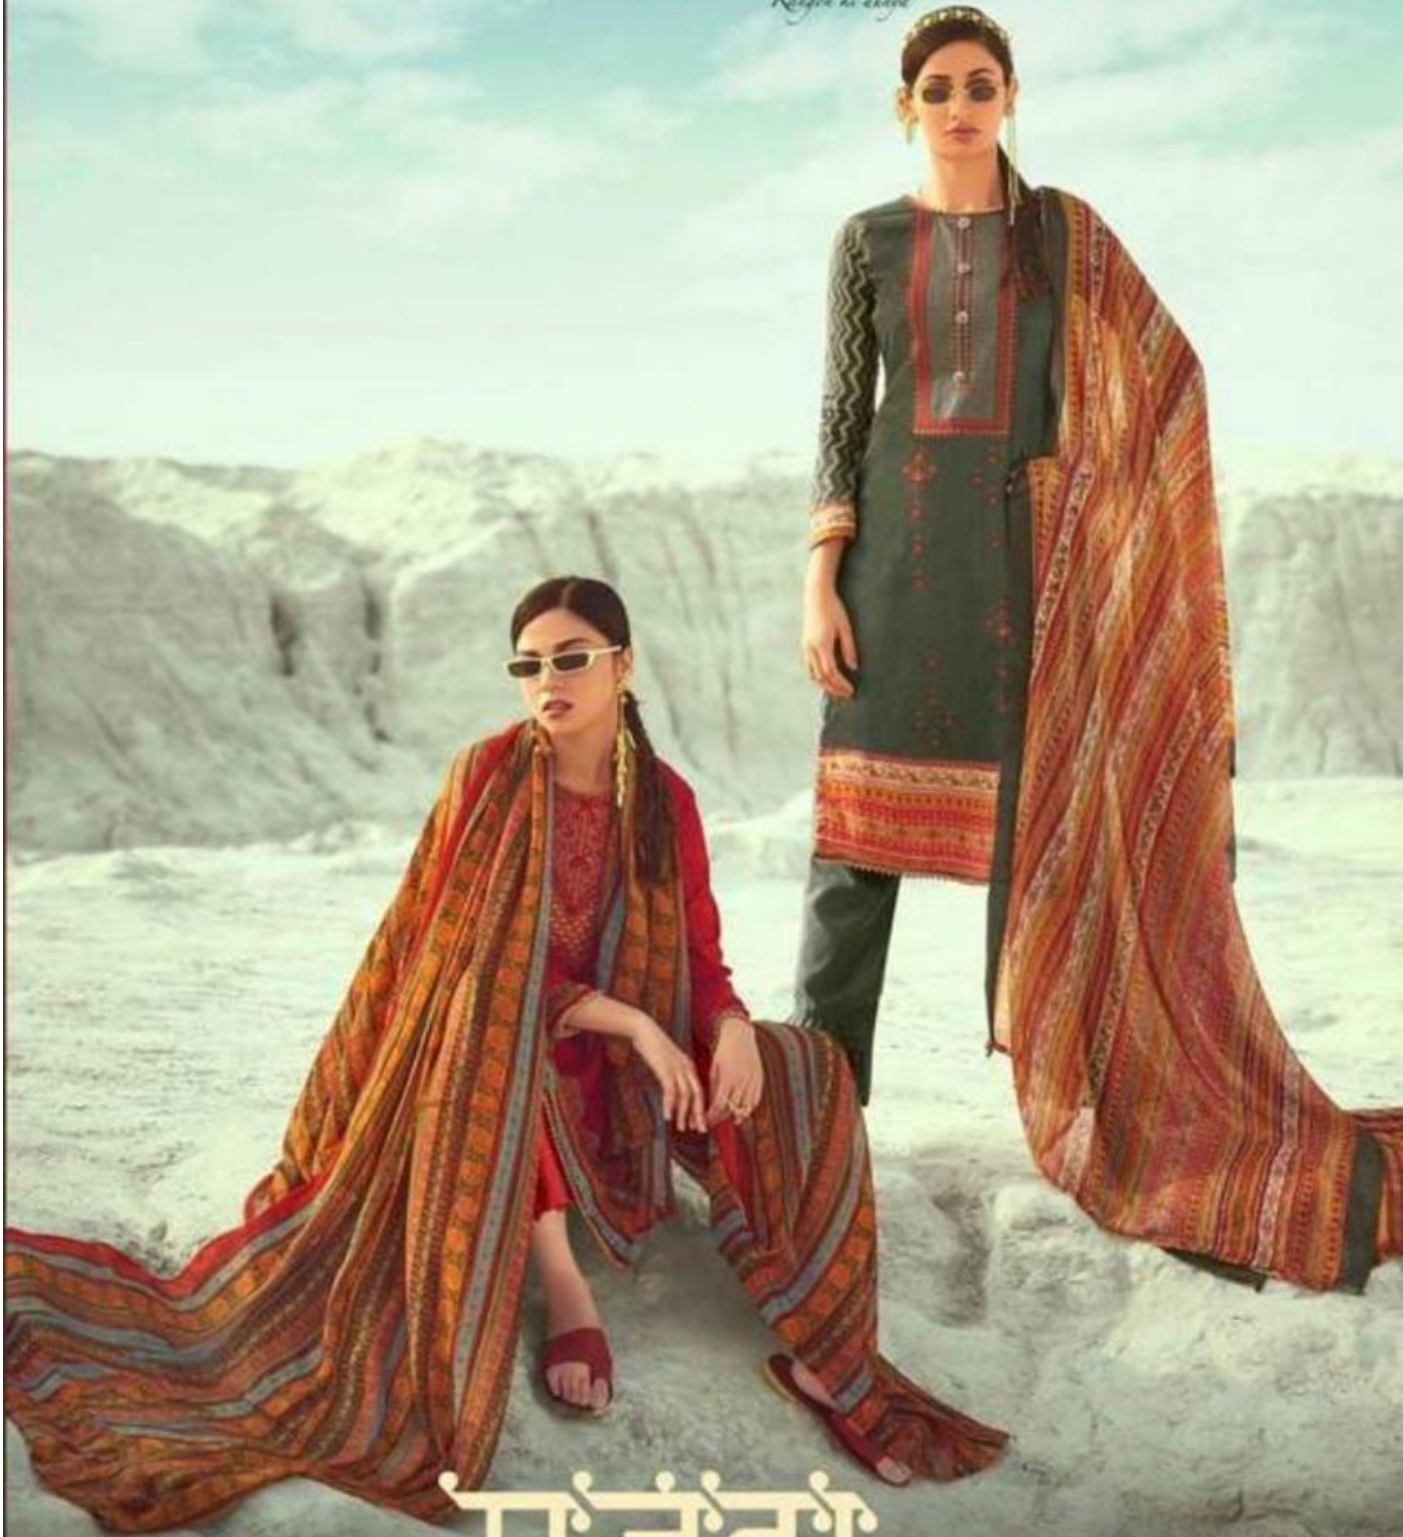

ممتاز آرٹس

MUMTAZ ARTS®

*Rangra hi Rangra*

سجدہ  
سجندہ

100% PURE JAM SATIN DIGITAL PRINT WITH HEAVY EMBROIDERY WORK.

❖ 9001 ❖

MUMTAZ ARTS®  
Purveyors of Elegance

❖ 9002 ❖