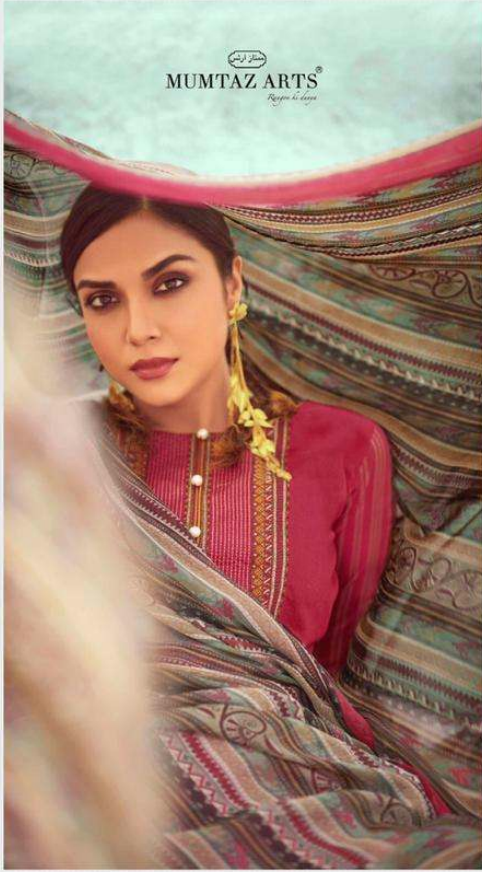

ممتاز آرٹس
MUMTAZ ARTS
Purveyors of Luxury

❖ 9009 ❖