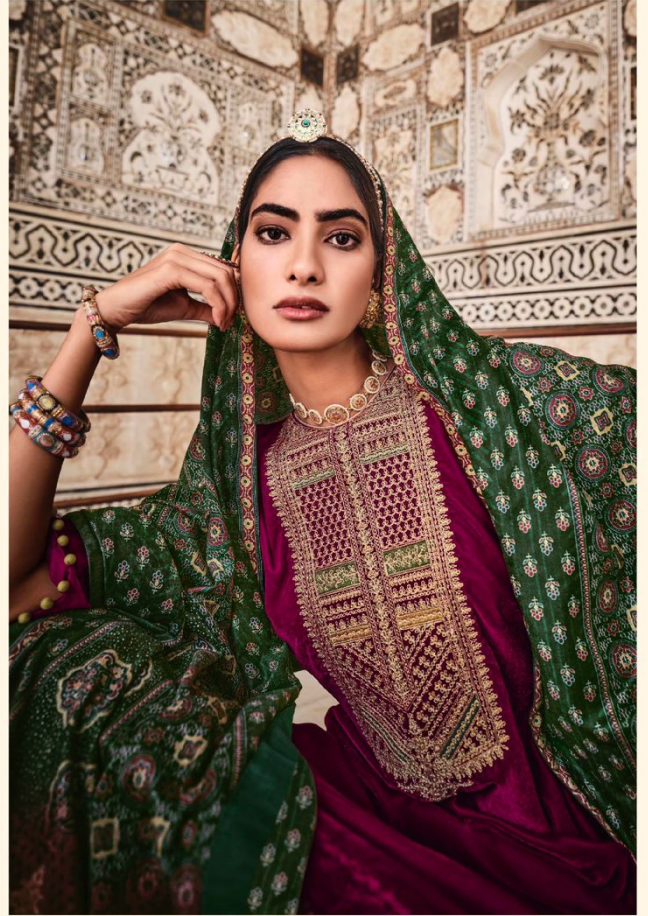

ممتاز آرٹس
MUMTAZ ARTS
Respect to heritage

TARRUF | 3005