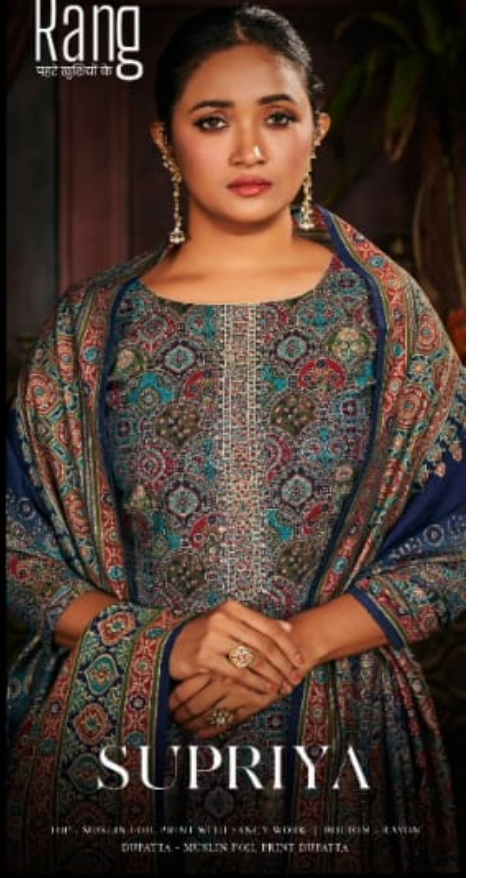

Supriya

3754

Supriya

3754

Supriya

3752

Supriya

3751

Supriya

3753

3751

3752

KESSI
Linen & Woolen

Rang
रंग: रंगभिरा के

SUPRIYA

TOP - MUSLIN EMBL. PRINT WITH KANCA WORK | DOPATTA - KANCA
DOPATTA - MUSLIN EMBL. PRINT DOPATTA