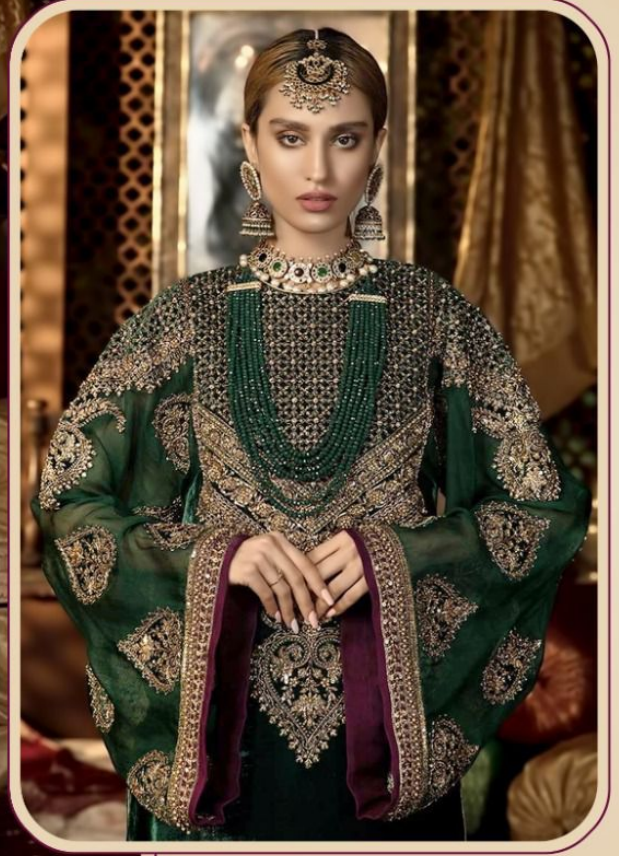

TOP:- 9000 VELVET  
DUPATTA:- NET  
BOTTOM / INNER:- SANTOON

S-335

TOP:- 9000 VELVET  
DUPATTA:- NET  
BOTTOM / INNER:- SANTOON

S-335