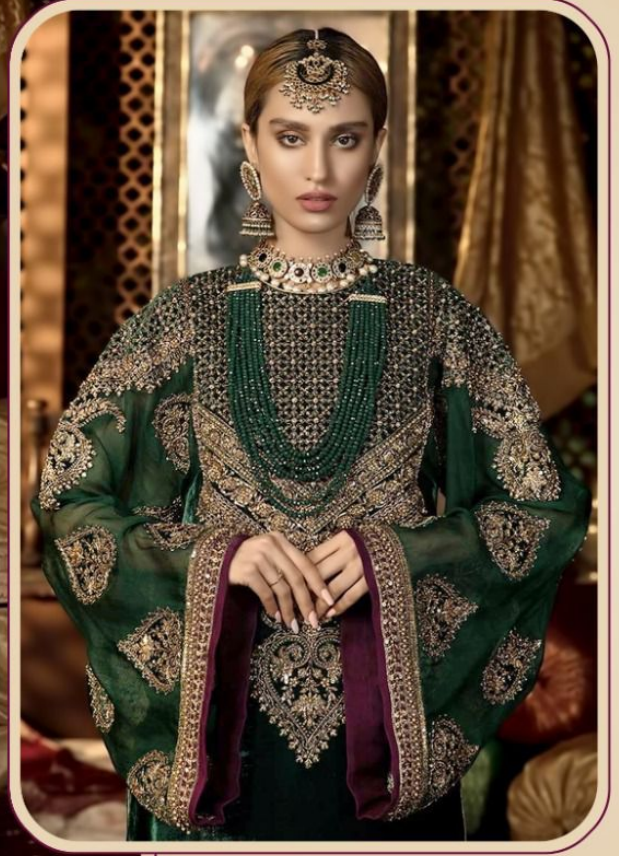

TOP:- 9000 VELVET
DUPATTA:- NET
BOTTOM / INNER:- SANTOON

S-335

TOP:- 9000 VELVET
DUPATTA:- NET
BOTTOM / INNER:- SANTOON

S-335