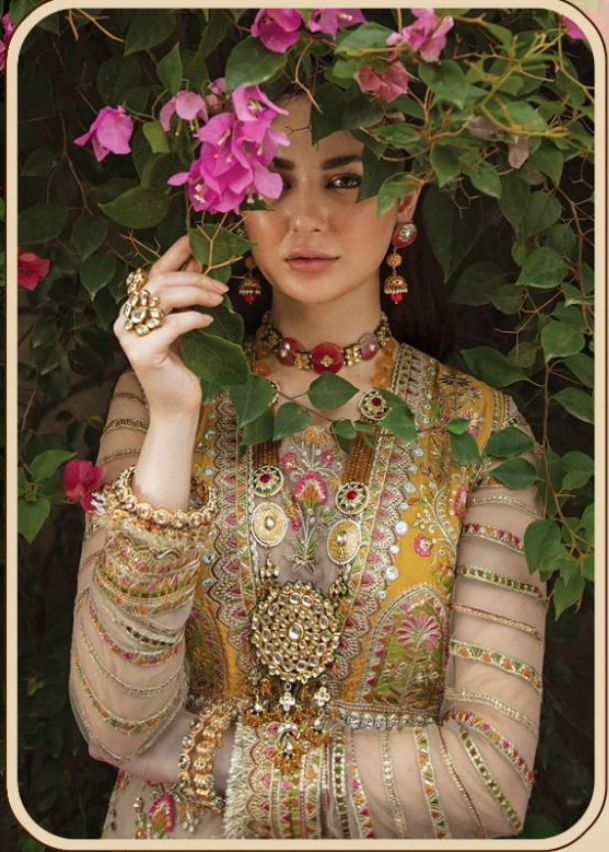

TOP:- BUTTER FLY NET
DUPATTA:- NET
BOTTOM / INNER:- SANTOON

S-337

TOP:- BUTTER FLY NET
DUPATTA:- NET
BOTTOM / INNER:- SANTOON

S-337