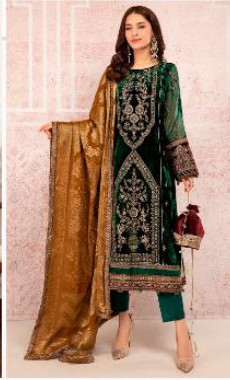

Maria.B

Velvet

Maria.B

Velvet

S

1251

1252

S

1253

1251

1252

1255

1256

1253

1254

D
DEEPSY
SUITS

Maria.B
Velvet

PRESENTING TO YOU OUR NEW CATALOGUE

Maria.B
 Velvet

DESIGN NO	DESCRIPTION	RATE
1 2 5 1	TOP : VELEV T WITH EMBROIDERY BOTTOM : PASMINA DUPATTA : NET WITH EMBROIDERY	1449
1 2 5 2	TOP : VELEV T WITH EMBROIDERY BOTTOM : PASMINA DUPATTA : NET WITH EMBROIDERY	1449
1 2 5 3	TOP : VELEV T WITH EMBROIDERY BOTTOM : BANARAS JEQUARD DUPATTA : NET WITH EMBROIDERY	1449
1 2 5 4	TOP : VELEV T WITH EMBROIDERY BOTTOM : PASMINA DUPATTA : BANARAS JEQUARD	1449
1 2 5 5	TOP : VELEV T WITH EMBROIDERY BOTTOM : BANARAS JEQUARD DUPATTA : NET WITH EMBROIDERY	1449
1 2 5 6	TOP : VELEV T WITH EMBROIDERY BOTTOM : NET WITH EMBROIDERY DUPATTA : NET WITH EMBROIDERY	1449