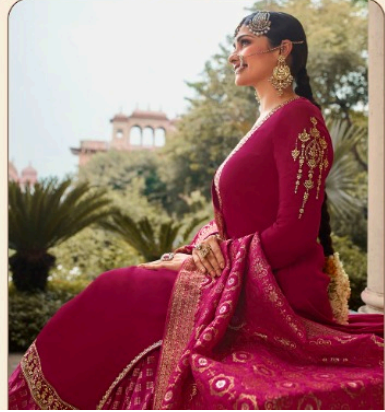

KASEESH BENCHMARK-2

FABRIC DETAILS

TOP
BSY BARFI FABRIC

BOTTOM & INNER
SILK JAQUARD

DUPATTA
DOUBLE ZARI DOLA SILK

HSN CODE-54075220

★ 14551 ★

14551