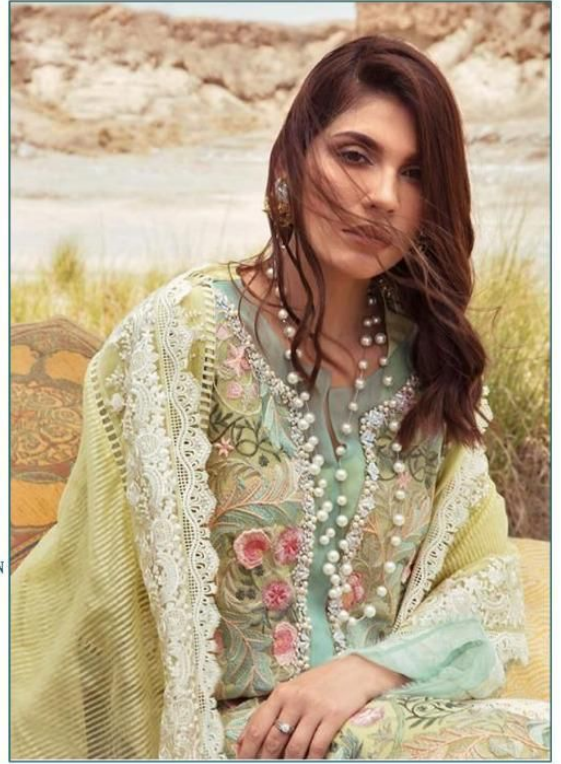

CRIMSON

PREMIUM LAWN COLLECTION
VOL-2

TOP:- LAWN COTTON
DUPATTA:- NET
BOTTOM / INNER:- SEMI LAWN

1012

Shree®
FABS

TOP:- LAWN COTTON
DUPATTA:- COTA CHEX
BOTTOM / INNER:- SEMI LAWN

1011

TOP:- LAWN COTTON
DUPATTA:- COTA CHEX
BOTTOM / INNER:- SEMI LAWN

1011

TOP:- LAWN COTTON
DUPATTA:- COTA CHEX
BOTTOM / INNER:- SEMI LAWN

1011

TOP:- LAWN COTTON
DUPATTA:- NET
BOTTOM / INNER:- SEMI LAWN

1012

CRIMSON

PREMIUM LAWN COLLECTION
VOL-2