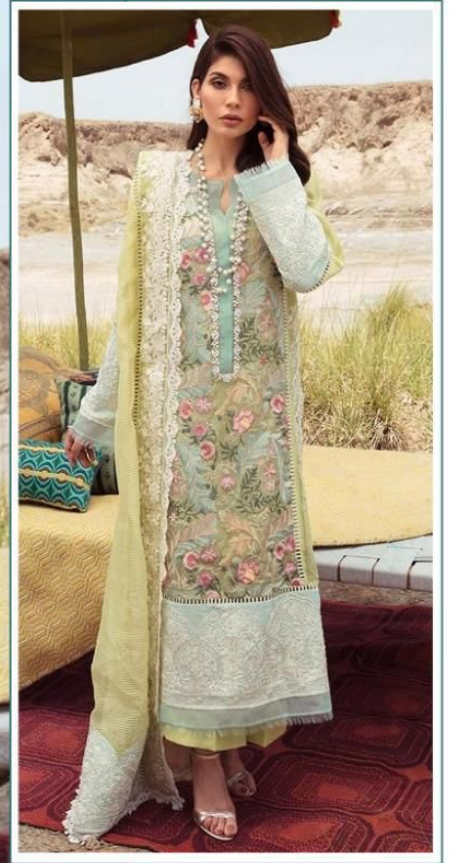

CRIMSON

PREMIUM LAWN COLLECTION
VOL-2

TOP:- LAWN COTTON
DUPATTA:- NET
BOTTOM / INNER:- SEMI LAWN

1012

Shree®
FABS

TOP:- LAWN COTTON
DUPATTA:- COTA CHEX
BOTTOM / INNER:- SEMI LAWN

1011

TOP:- LAWN COTTON
DUPATTA:- COTA CHEX
BOTTOM / INNER:- SEMI LAWN

1011

TOP:- LAWN COTTON
DUPATTA:- COTA CHEX
BOTTOM / INNER:- SEMI LAWN

1011

TOP:- LAWN COTTON
DUPATTA:- NET
BOTTOM / INNER:- SEMI LAWN

1012

CRIMSON

PREMIUM LAWN COLLECTION
VOL-2