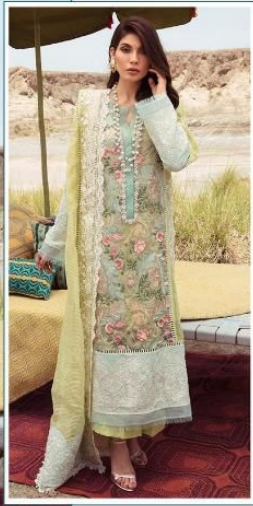

CRIMSON

PREMIUM LAWN COLLECTION
VOL-2

TOP:- LAWN COTTON
DUPATTA:- NET
BOTTOM / INNER:- SEMI LAWN

1012

Shree®
FABS

TOP:- LAWN COTTON
DUPATTA:- COTA CHEX
BOTTOM / INNER:- SEMI LAWN

1011

TOP:- LAWN COTTON
DUPATTA:- COTA CHEX
BOTTOM / INNER:- SEMI LAWN

1011

TOP:- LAWN COTTON
DUPATTA:- COTA CHEX
BOTTOM / INNER:- SEMI LAWN

1011

TOP:- LAWN COTTON
DUPATTA:- NET
BOTTOM / INNER:- SEMI LAWN

1012

CRIMSON

PREMIUM LAWN COLLECTION
VOL-2