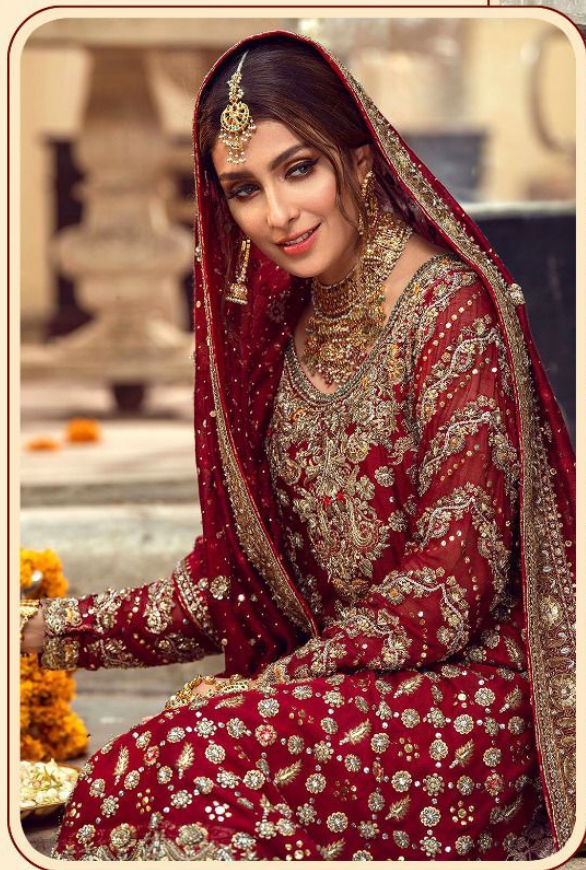

TOP:- FOX GEORGATTE
DUPATTA:- NAZMEEN
BOTTOM / INNER:- JACQUARD
WITH WORK

S-416

TOP:- FOX GEORGATTE
DUPATTA:- NAZMEEN
BOTTOM / INNER:- JACQUARD
WITH WORK

S-416