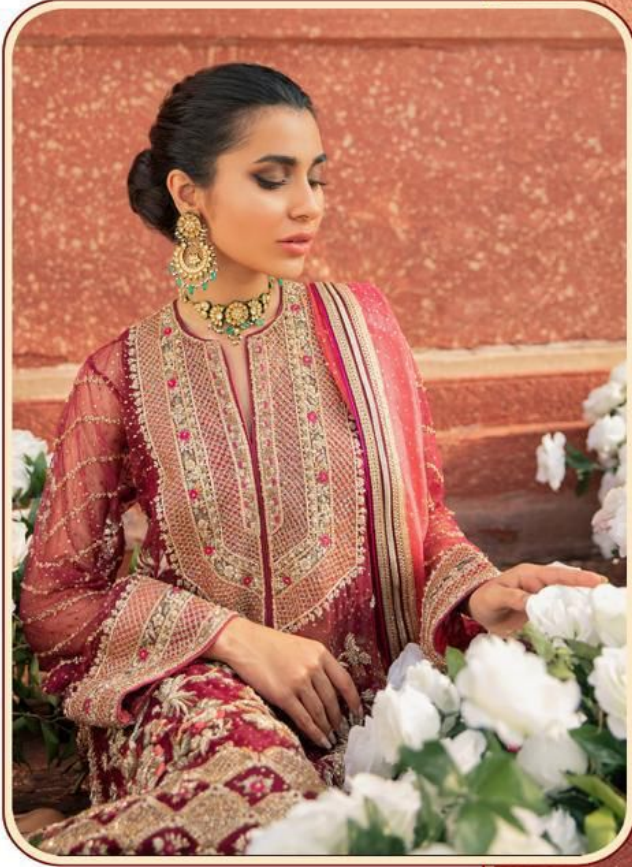

TOP:- FOX GEORGATTE  
DUPATTA:- NET  
BOTTOM / INNER:- SANTOON

**S-418**

S-S 418  
Tags: jeorgett design

Price: N/A

TOP:- FOX GEORGATTE  
DUPATTA:- NET  
BOTTOM / INNER:- SANTOON

**S-418**

S-S 418  
Tags: jeorgett design