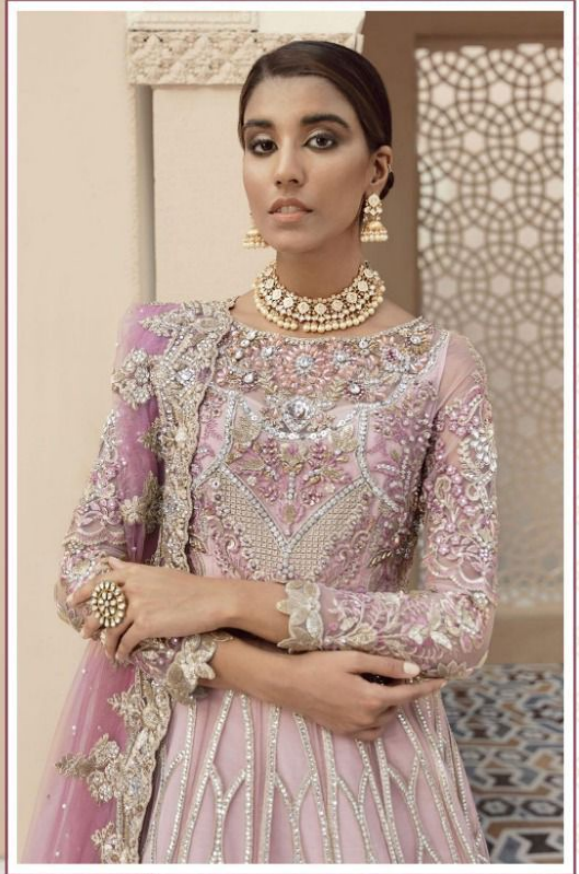

TOP:- NET
DUPATTA:- NET
BOTTOM / INNER:- SANTOON

S-405

Net Embroidered Dupatta

Emb Sleeves

Heavy Emb Front

Bottom

TOP - NET
DUPATTA - NET
BOTTOM / INNER - SANTOON

S-405

TOP:- NET
DUPATTA:- NET
BOTTOM / INNER:- SANTOON

S-405