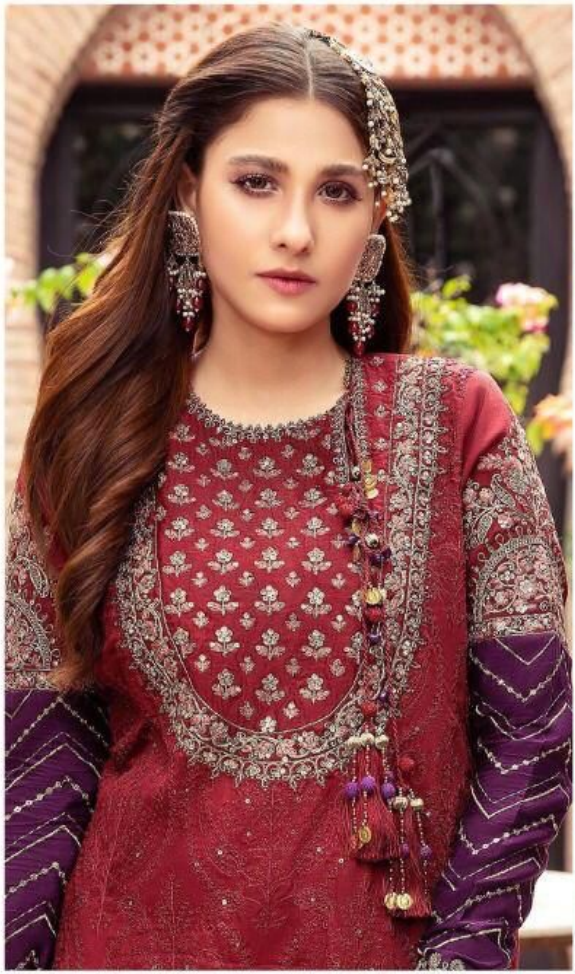

ALK

AL KHUSHBU

ALK D.NO.141

**TOP**

Fox Georgette  
With Embroidery

**BOTTOM-INNER**

Dull Santoon

**DUPATTA**

Tabi silk Digital  
Dupatta

ALK

AL KHUSHBU

ALK D.NO.141

**TOP**

Fox Georgette  
With Embroidery

**BOTTOM-INNER**

Dull Santoon

**DUPATTA**

Tabi silk Digital  
Dupatta