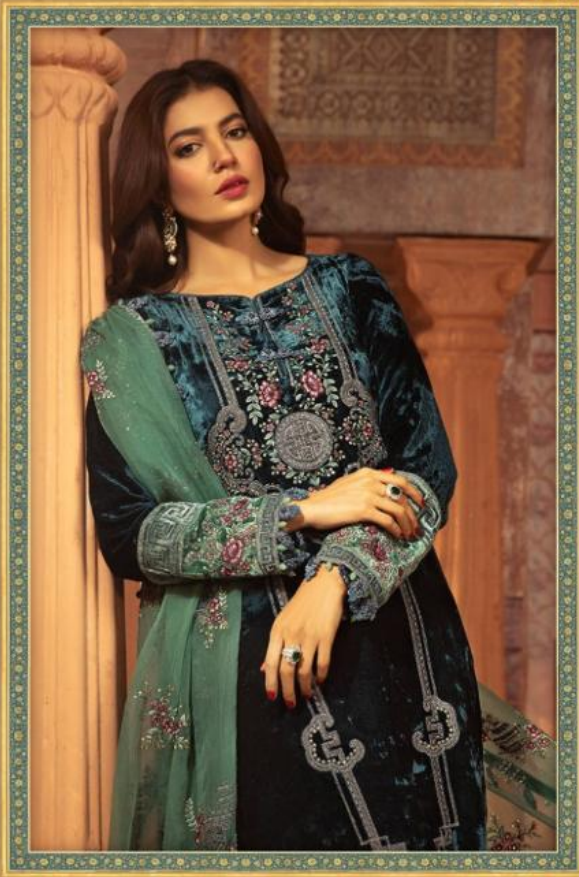

TOP:- VELVET
DUPATTA:- NET WITH
EMBROIDERY
BOTTOM / INNER:- SANTOON

S-450

TOP:- VELVET
DUPATTA:- NET WITH
EMBROIDERY
BOTTOM / INNER:- SANTOON

S-450