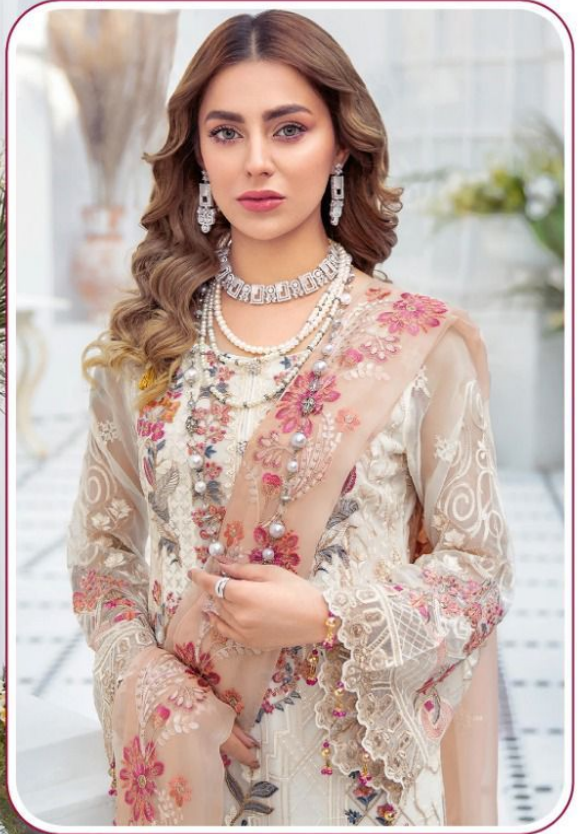

TOP:- FOX GEORGETTE
DUPATTA:- NET EMBROIDERY
BOTTOM / INNER:- SANTOON

S-470

TOP:- FOX GEORGETTE
DUPATTA:- NET EMBROIDERY
BOTTOM / INNER:- SANTOON

S-470