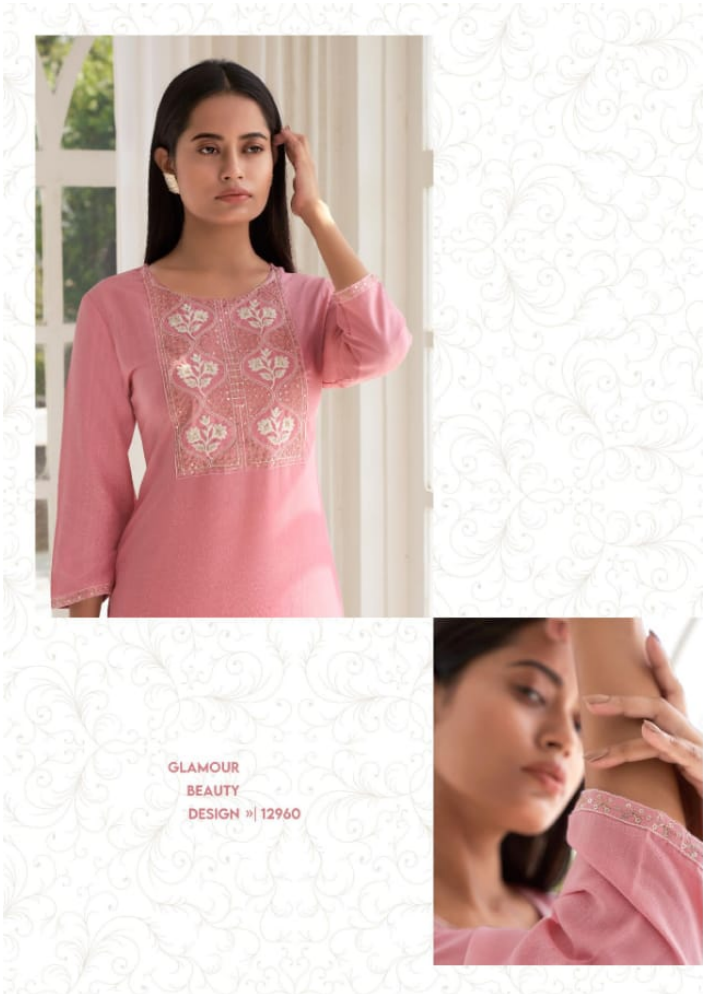

Kalarōop

Seagull

PRETTY
PERFECT
DESIGN »|12959

SHADES OF
WINTER
DESIGN № 12958

A RENAISSANCE
OF STYLE

MODEST
MASTERPIECE
DESIGN »| 12961

»| 12957

»| 12958

»| 12959

»| 12960

»| 12961

»| 12962

MODERN BEAUTY
DESIGN »| 12962

Kalarōop

Seagull

FABULOUS AT EVERY AGE