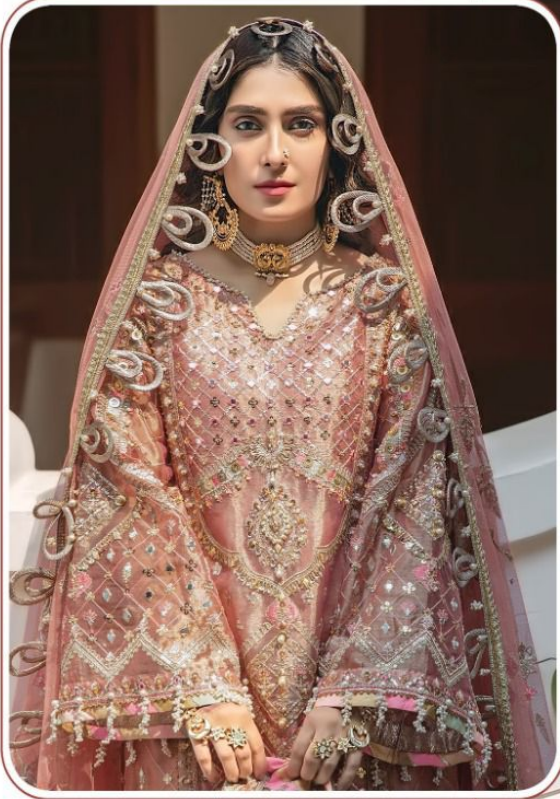

TOP:- ORGANZA
DUPATTA:- NET
BOTTOM / INNER:- SANTOON

S-437

TOP:- ORGANZA
DUPATTA:- NET
BOTTOM / INNER:- SANTOON

S-437