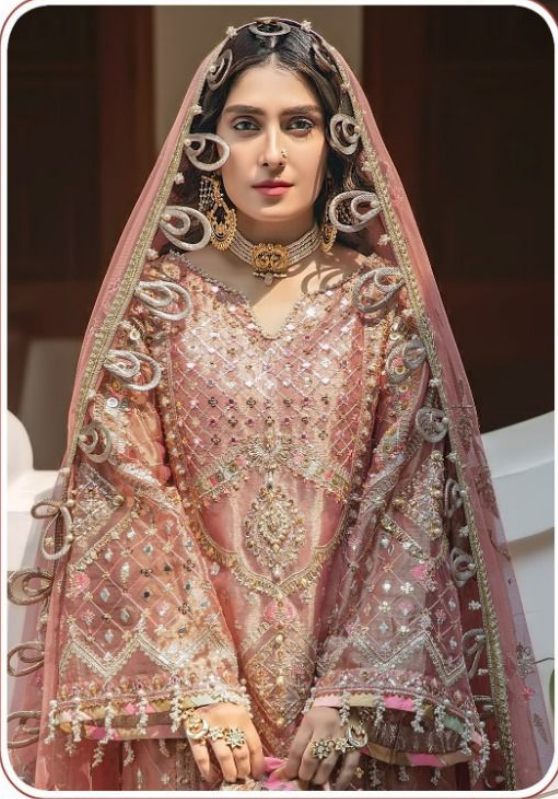

TOP:- ORGANZA
DUPATTA:- NET
BOTTOM / INNER:- SANTOON

S-437

TOP:- ORGANZA
DUPATTA:- NET
BOTTOM / INNER:- SANTOON

S-437