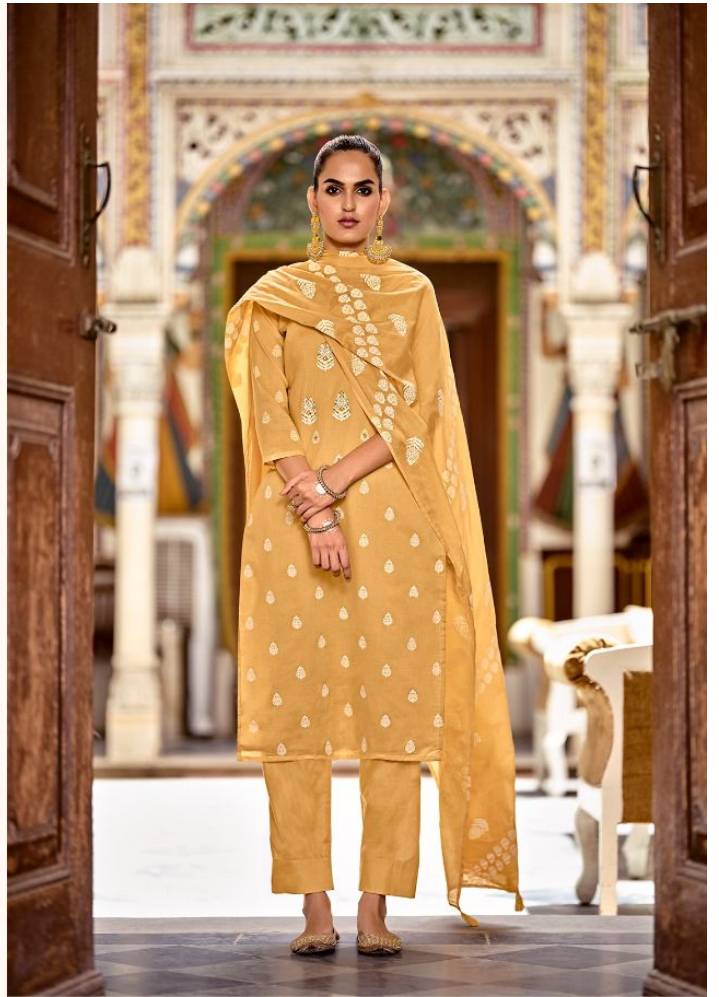

Zulfat

Zulfat

S

10002

DS

10005

DS

10004

DESIGN NO	RATE	DESGRIPTION
10001	925/-	<p>-TOP-</p> <p>PURE COTTON HAND BLOCK PRINT WITH HAND EMBROIDERY</p> <p>-BOTTOM-</p> <p>COTTON SOLID</p> <p>-DUPATTA-</p> <p>PURE LAWN COTTON WITH HAND BLOCK PRINT</p>
10002	925/-	
10003	925/-	
10004	925/-	
10005	925/-	
10006	925/-	