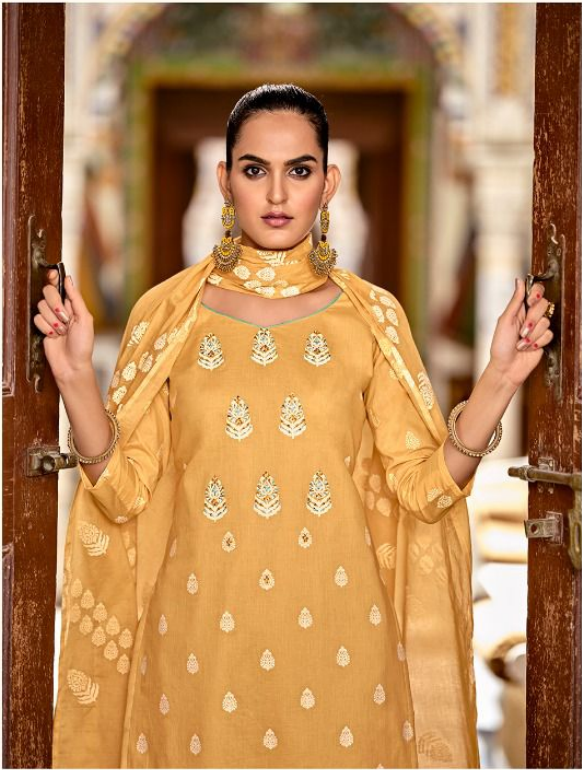

Zulfat

Zulfat

S

10002

DS

10005

DS

10004

DESIGN NO	RATE	DESGRIPTION
10001	925/-	<p>-TOP-</p> <p>PURE COTTON HAND BLOCK PRINT WITH HAND EMBROIDERY</p> <p>-BOTTOM-</p> <p>COTTON SOLID</p> <p>-DUPATTA-</p> <p>PURE LAWN COTTON WITH HAND BLOCK PRINT</p>
10002	925/-	
10003	925/-	
10004	925/-	
10005	925/-	
10006	925/-	