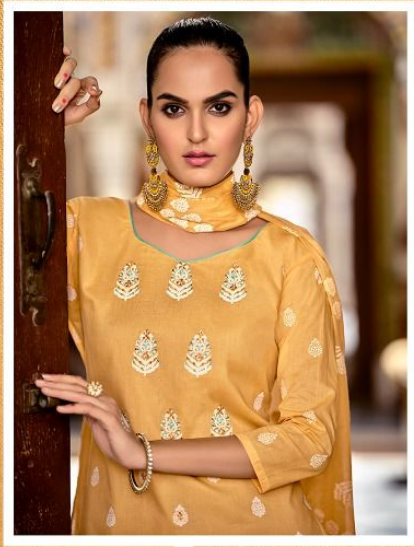

Zulfat

Zulfat

S

10002

DS

10005

DS

10004

DESIGN NO	RATE	DESGRIPTION
10001	925/-	<p>-TOP-</p> <p>PURE COTTON HAND BLOCK PRINT WITH HAND EMBROIDERY</p> <p>-BOTTOM-</p> <p>COTTON SOLID</p> <p>-DUPATTA-</p> <p>PURE LAWN COTTON WITH HAND BLOCK PRINT</p>
10002	925/-	
10003	925/-	
10004	925/-	
10005	925/-	
10006	925/-	