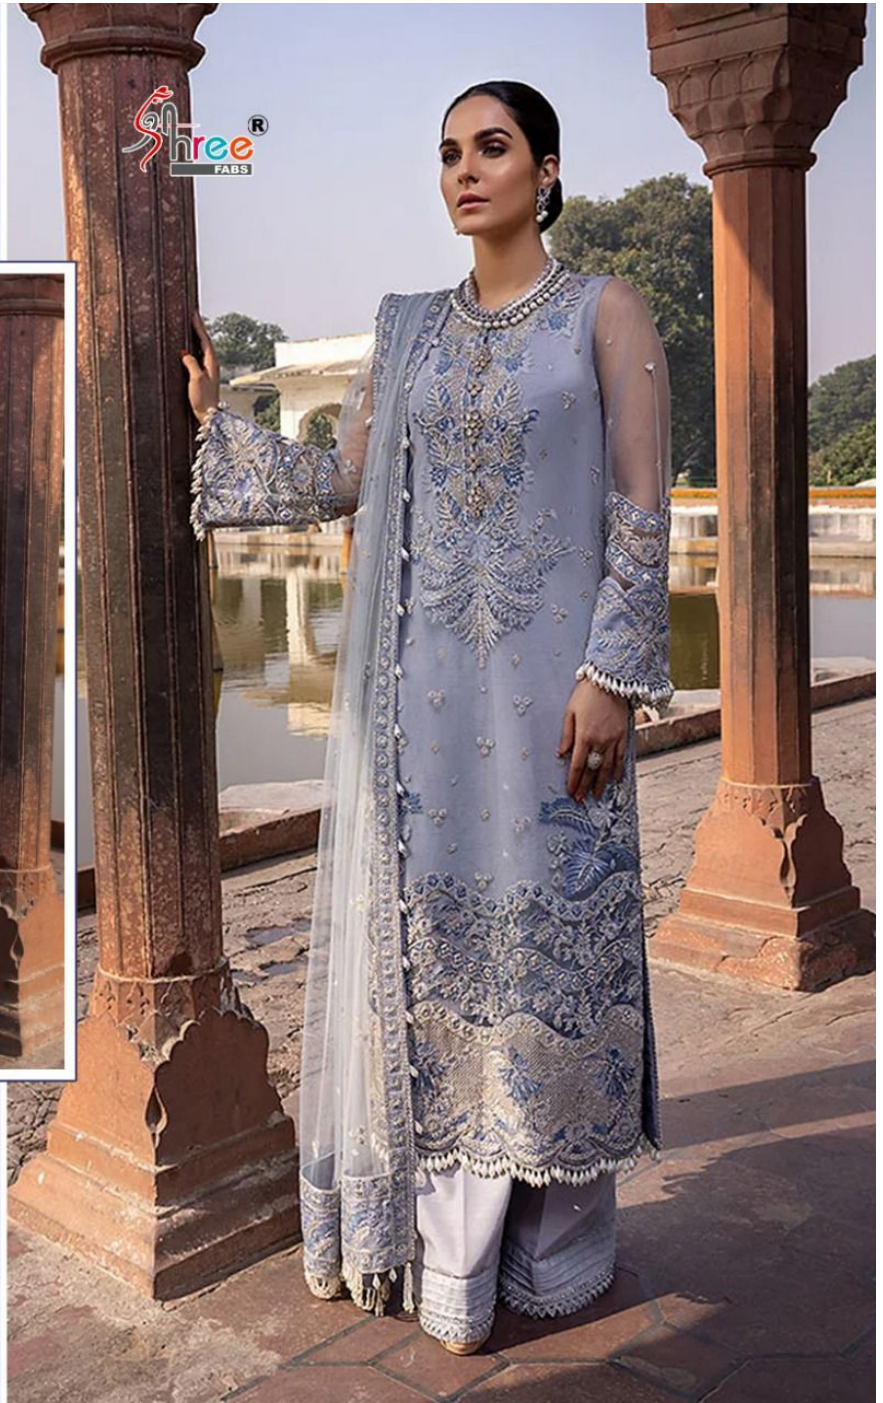

TOP:- BUTTER FLY NET  
DUPATTA:- NET EMBROIDERY  
BOTTOM / INNER:- SANTOON

S-472

TOP:- BUTTER FLY NET  
DUPATTA:- NET EMBROIDERY  
BOTTOM / INNER:- SANTOON

S-472