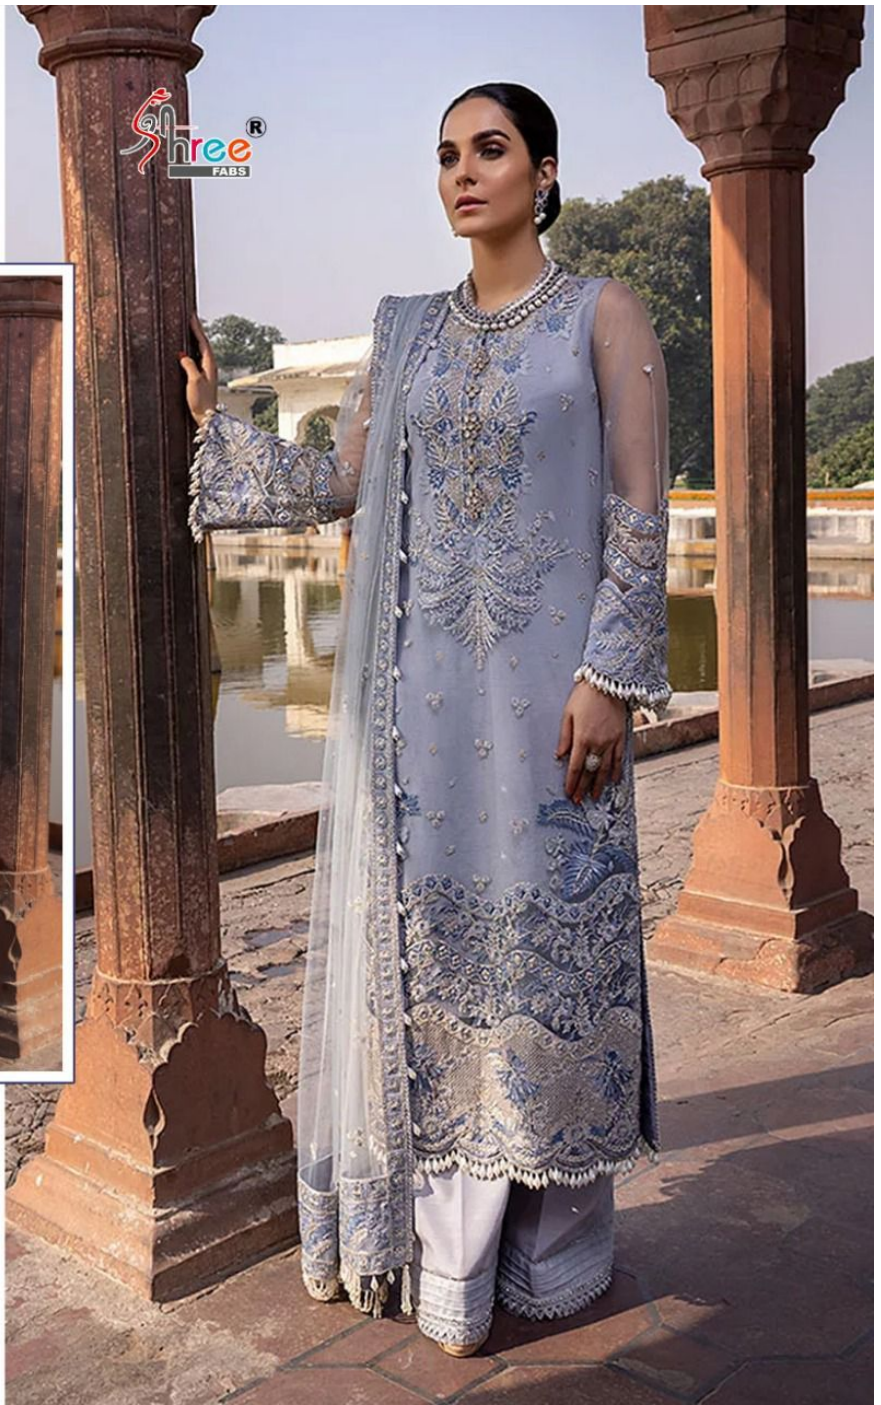

TOP:- BUTTER FLY NET
DUPATTA:- NET EMBROIDERY
BOTTOM / INNER:- SANTOON

S-472

TOP:- BUTTER FLY NET
DUPATTA:- NET EMBROIDERY
BOTTOM / INNER:- SANTOON

S-472