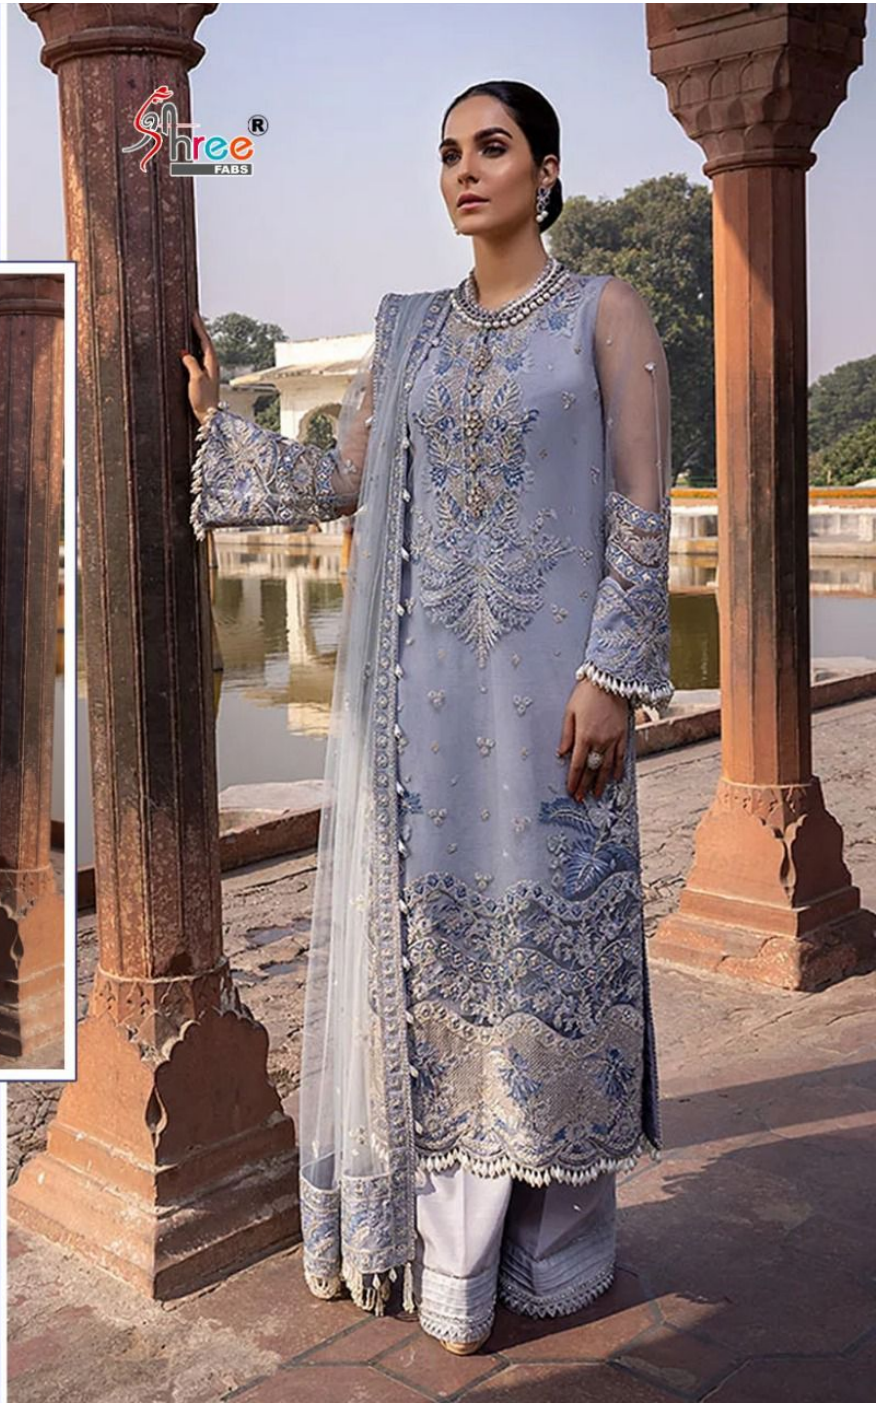

TOP:- BUTTER FLY NET
DUPATTA:- NET EMBROIDERY
BOTTOM / INNER:- SANTOON

S-472

TOP:- BUTTER FLY NET
DUPATTA:- NET EMBROIDERY
BOTTOM / INNER:- SANTOON

S-472