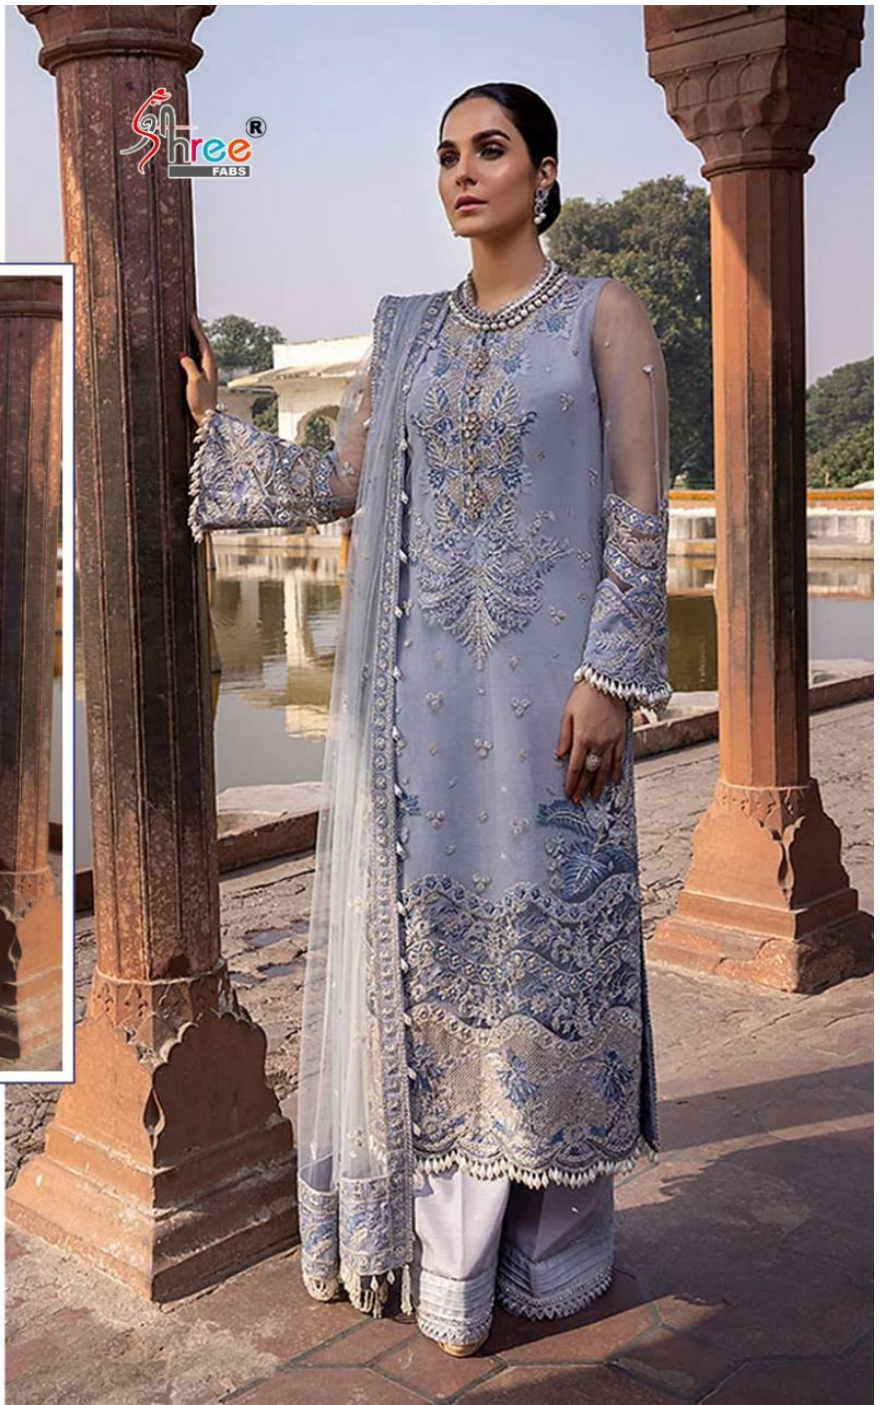

TOP:- BUTTER FLY NET  
DUPATTA:- NET EMBROIDERY  
BOTTOM / INNER:- SANTOON

S-472

TOP:- BUTTER FLY NET  
DUPATTA:- NET EMBROIDERY  
BOTTOM / INNER:- SANTOON

S-472