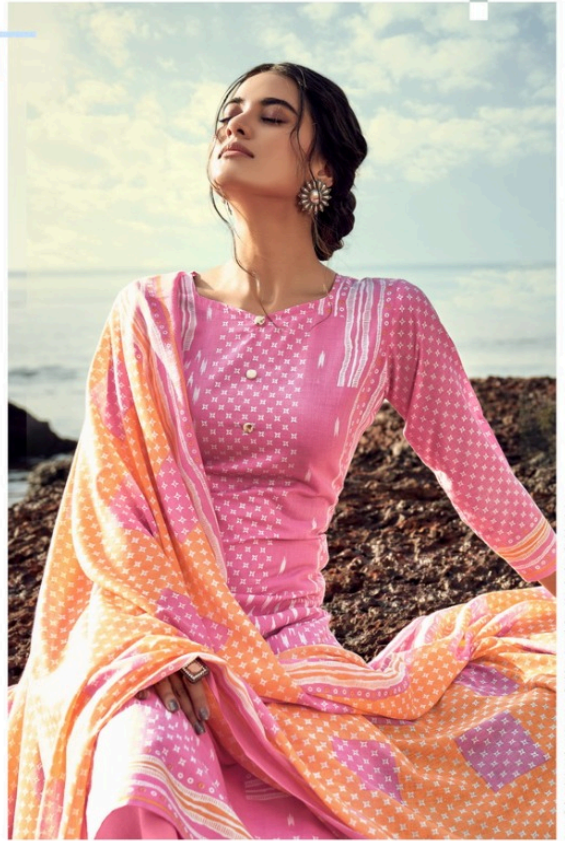

Zulfat
DESIGN