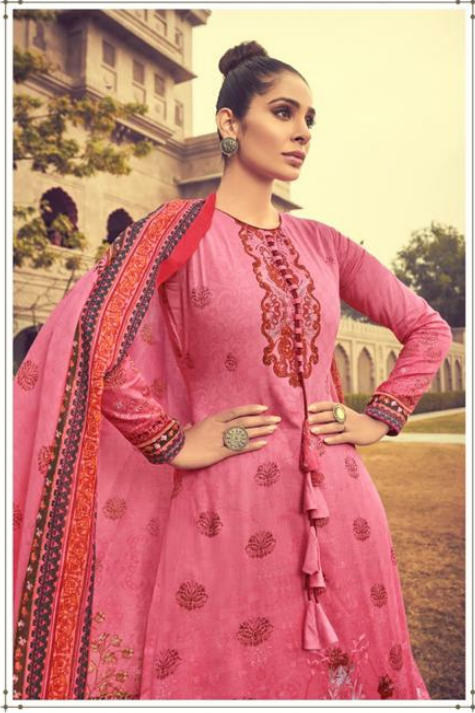

MUMTAZ ARTS®
Original & Unique

5007