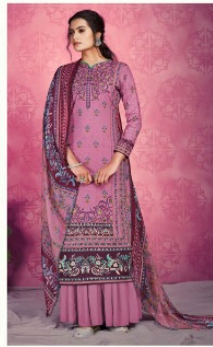

Be the most stunning beauty
1023-004

1023-001

1023-002

1023-003

1023-004

1023-005

1023-006

1023-007

1023-008

1023-009

1023-010

RUBIA
ROMANI®
CLASSIC COLLECTION

—❖❖— **FABRIC DETAIL** —❖❖—

TOP : 100 % PURE COTTON PRINT. (2.50 MT)

DUPATTA : PURE NAZNEEN CHIFFON PRINT. (2.30 MT)

BOTTOM : PURE SOFT COTTON. (3.00 MT)