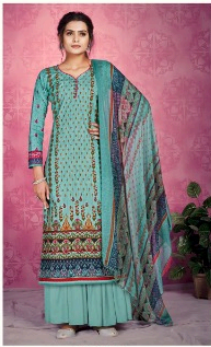

Be the most stunning beauty
1023-004

1023-001

1023-002

1023-003

1023-004

1023-005

1023-006

1023-007

1023-008

1023-009

1023-010

RUBIA
ROMANI®
CLASSIC COLLECTION

—❖❖— **FABRIC DETAIL** —❖❖—

TOP : 100 % PURE COTTON PRINT. (2.50 MT)

DUPATTA : PURE NAZNEEN CHIFFON PRINT. (2.30 MT)

BOTTOM : PURE SOFT COTTON. (3.00 MT)