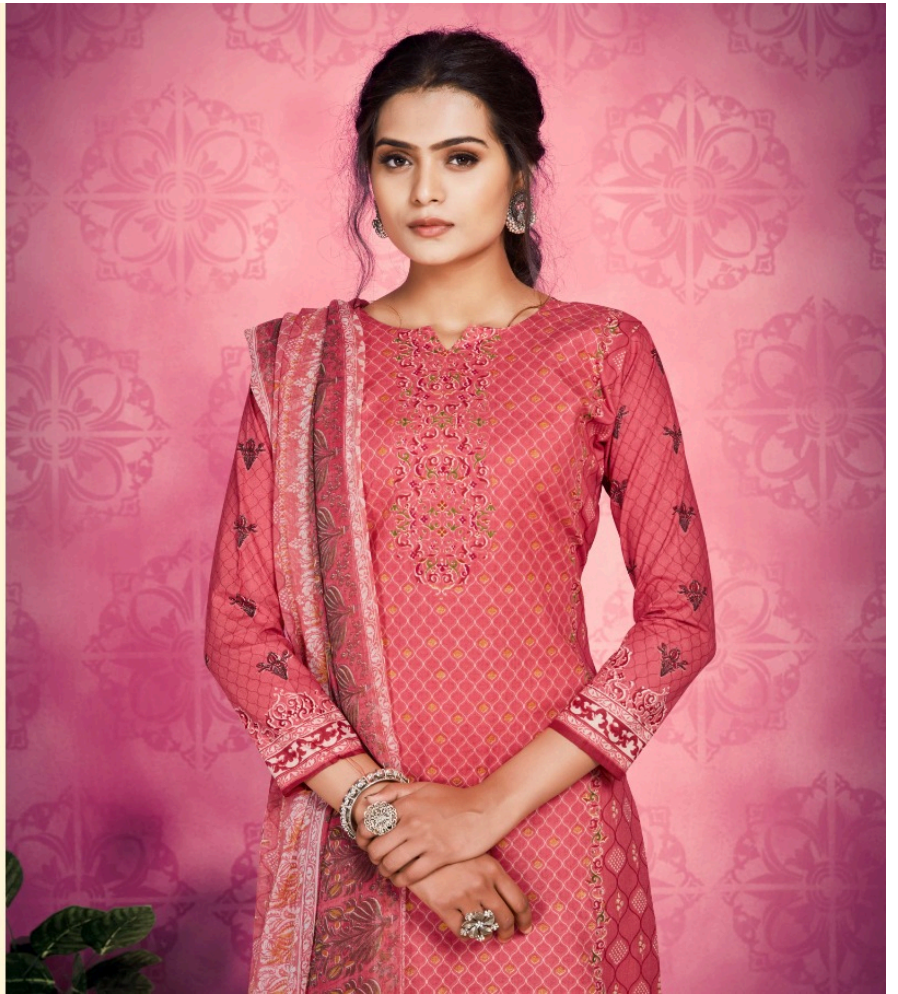

RUBIA

Be the most stunning beauty

Romani[®]
classic collection

RUBIA

Be the most stunning beauty

Romani[®]
classic collection

ROMANI[®]
classic collection
fashionnewz
Be the most stunning beauty

RUBIA

Be the most stunning beauty

1023-001

RUBIA
By the most luminous beauty
1023-002

RUBIA

Be the most stunning beauty
1023-006

RUBIA

Be the most stunning beauty
1023-005

RUBIA

Be the most stunning beauty
1023-004

1023-001

1023-002

1023-003

1023-004

1023-005

1023-006

1023-007

1023-008

1023-009

1023-010

RUBIA
ROMANI®
CLASSIC COLLECTION

—❖❖— **FABRIC DETAIL** —❖❖—

TOP : 100 % PURE COTTON PRINT. (2.50 MT)

DUPATTA : PURE NAZNEEN CHIFFON PRINT. (2.30 MT)

BOTTOM : PURE SOFT COTTON. (3.00 MT)