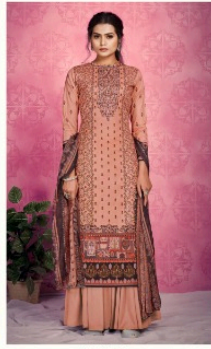

Be the most stunning beauty

1023-001

RUBIA
By the most luminous beauty
1023-002

RUBIA

Be the most stunning beauty
1023-006

RUBIA

Be the most stunning beauty
1023-005

RUBIA

Be the most stunning beauty
1023-004

1023-001

1023-002

1023-003

1023-004

1023-005

1023-006

1023-007

1023-008

1023-009

1023-010

RUBIA
ROMANI®
CLASSIC COLLECTION

—❖❖— **FABRIC DETAIL** —❖❖—

TOP : 100 % PURE COTTON PRINT. (2.50 MT)

DUPATTA : PURE NAZNEEN CHIFFON PRINT. (2.30 MT)

BOTTOM : PURE SOFT COTTON. (3.00 MT)