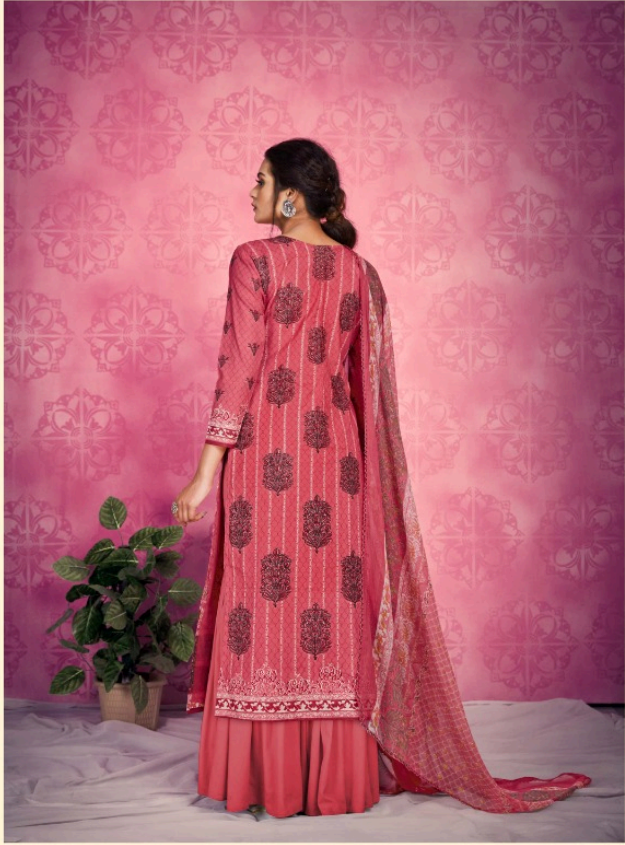

Be the most stunning beauty

1023-001

RUBIA
By the most luminous beauty
1023-002

RUBIA

Be the most stunning beauty
1023-006

RUBIA

Be the most stunning beauty
1023-005

RUBIA

Be the most stunning beauty
1023-004

1023-001

1023-002

1023-003

1023-004

1023-005

1023-006

1023-007

1023-008

1023-009

1023-010

RUBIA
ROMANI®
CLASSIC COLLECTION

—❖❖— **FABRIC DETAIL** —❖❖—

TOP : 100 % PURE COTTON PRINT. (2.50 MT)

DUPATTA : PURE NAZNEEN CHIFFON PRINT. (2.30 MT)

BOTTOM : PURE SOFT COTTON. (3.00 MT)