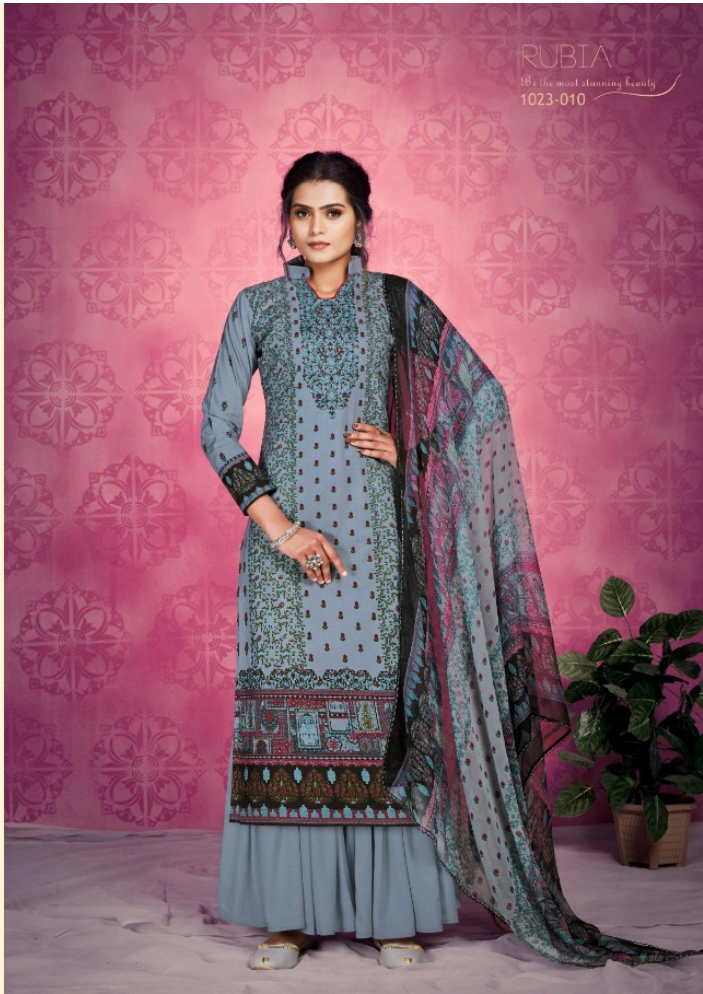

1023-008

1023-009

1023-010

RUBIA
ROMANI®
CLASSIC COLLECTION

—❖❖— **FABRIC DETAIL** —❖❖—

TOP : 100 % PURE COTTON PRINT. (2.50 MT)

DUPATTA : PURE NAZNEEN CHIFFON PRINT. (2.30 MT)

BOTTOM : PURE SOFT COTTON. (3.00 MT)