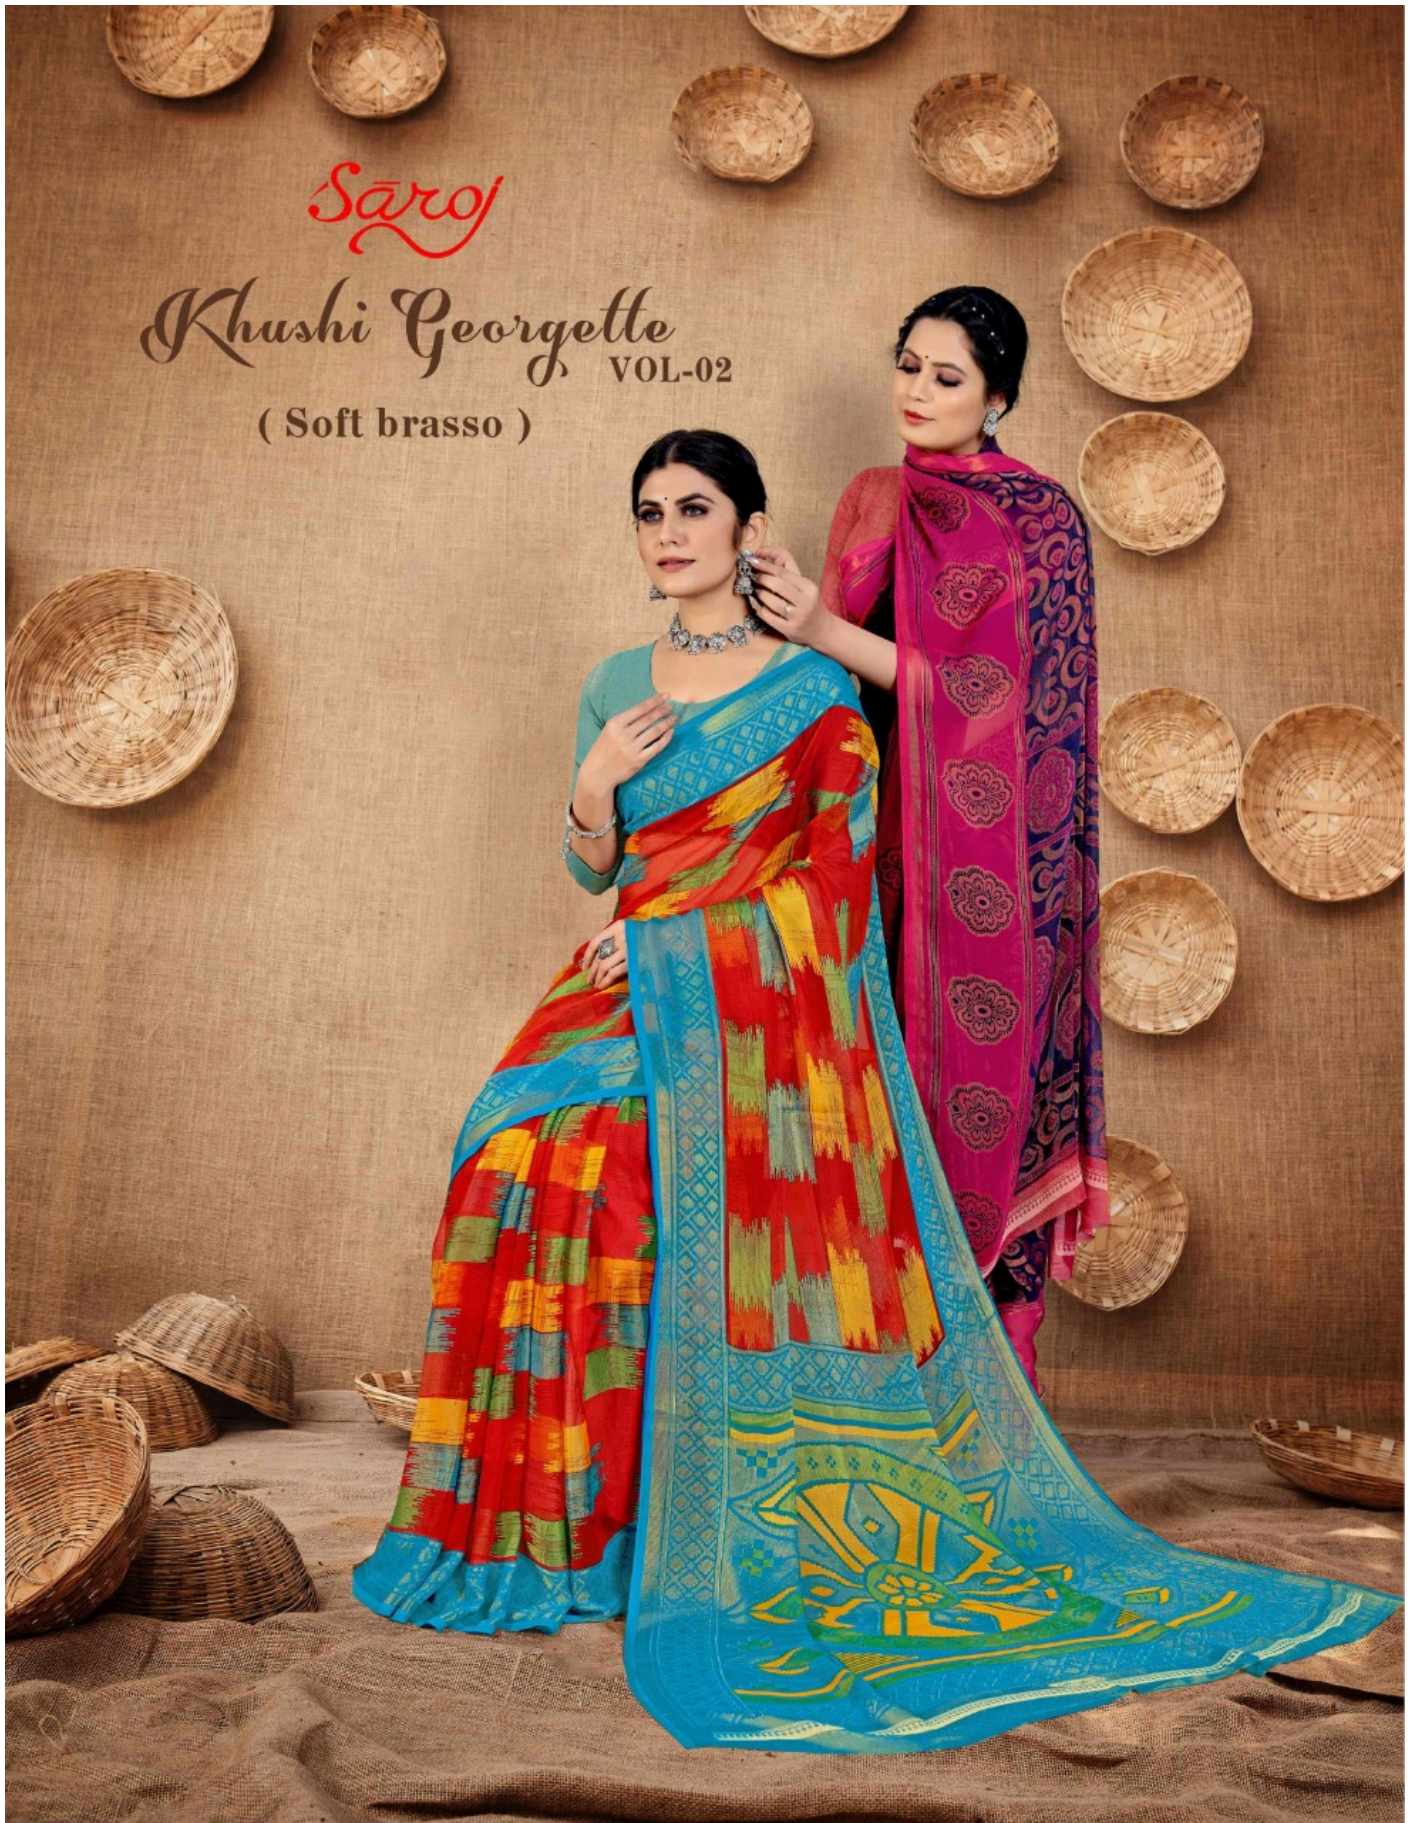

*Saraj*

*Khushi Georgette* VOL-02

( Soft brasso )

*Saraj*

*Khushi Georgette* VOL-02

( Soft brasso )

15207

15208