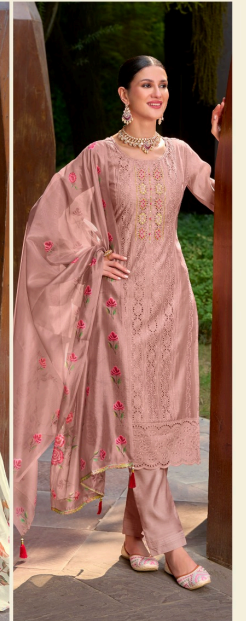

CK - 13905

CK - 13906