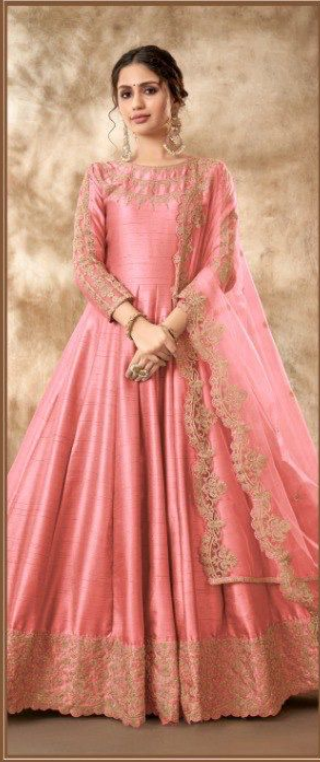

*Aanaya* By  
VOL. 145  
*Dani Creations*

D NO	PRICE	TOP	INNER / BOTTOM	DUPPTA
4501	2295/-	ART SILK	SANTOOL	NET
4502	2295/-	ART SILK	SANTOOL	NET
4503	2295/-	ART SILK	SANTOOL	NET
4504	2295/-	ART SILK	SANTOOL	NET
TOTAL PCS - 4				SET PRICE-9180

D.No.4501

D.No.4504

D.No.4502

D.No.4501

D.No.4502

D.No.4503

D.No.4504

*Aanaya* By  
DANI Creations