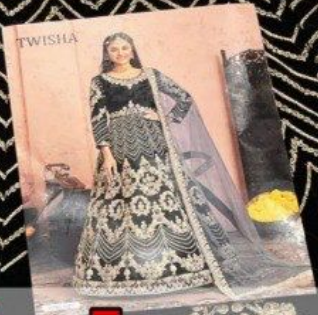

TWISHA

D.NO.2223

D.NO 2221

D.NO 2222

D.NO 2223

TWISHA
VOL-22

TWISHA

D NO	PRICE	TOP FABRIC	INNER /BOTTOM	DUPATTA
2221	2595	VELVET	SANTOOL	NET
2222	2595	VELVET	SANTOOL	NET
2223	2595	VELVET	SANTOOL	NET
TOTAL PCS - 3			SET PRICE - 7785/-	