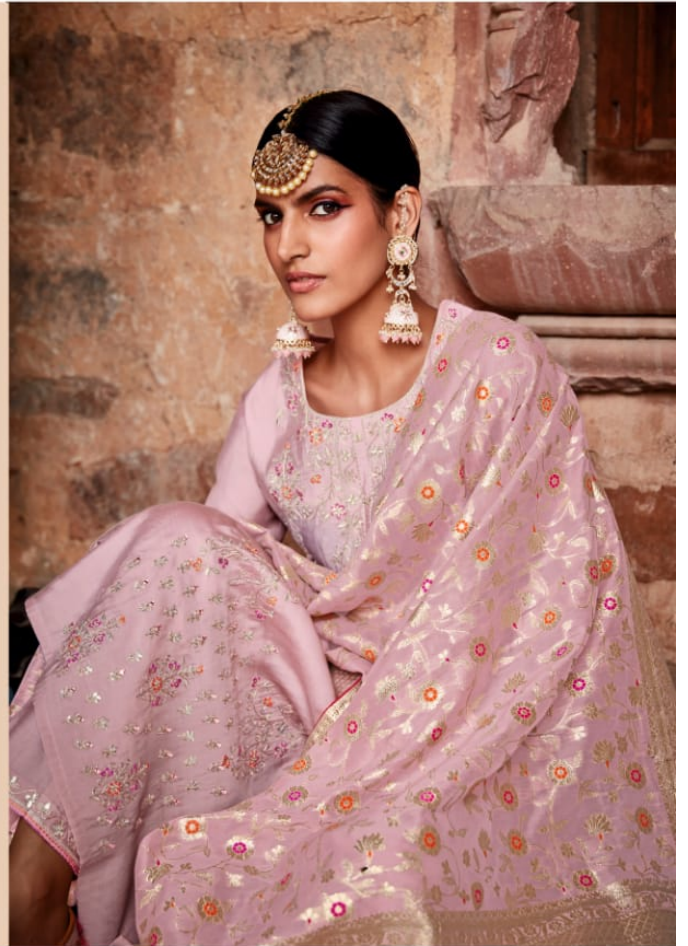

Parnika
TRUE ELEGANCE
'A BRAND BY LCTM'

Mariam

Top

Roman Silk

Bottom

Jam Satin

Dupatta

Silk Meena
Zari Jacquard