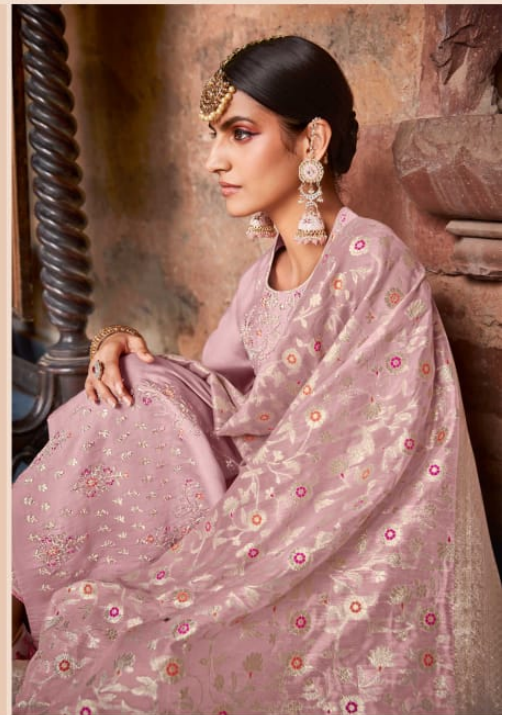

Parnika
TRUE ELEGANCE
"A BRAND BY LCTM"

Mariam
1006