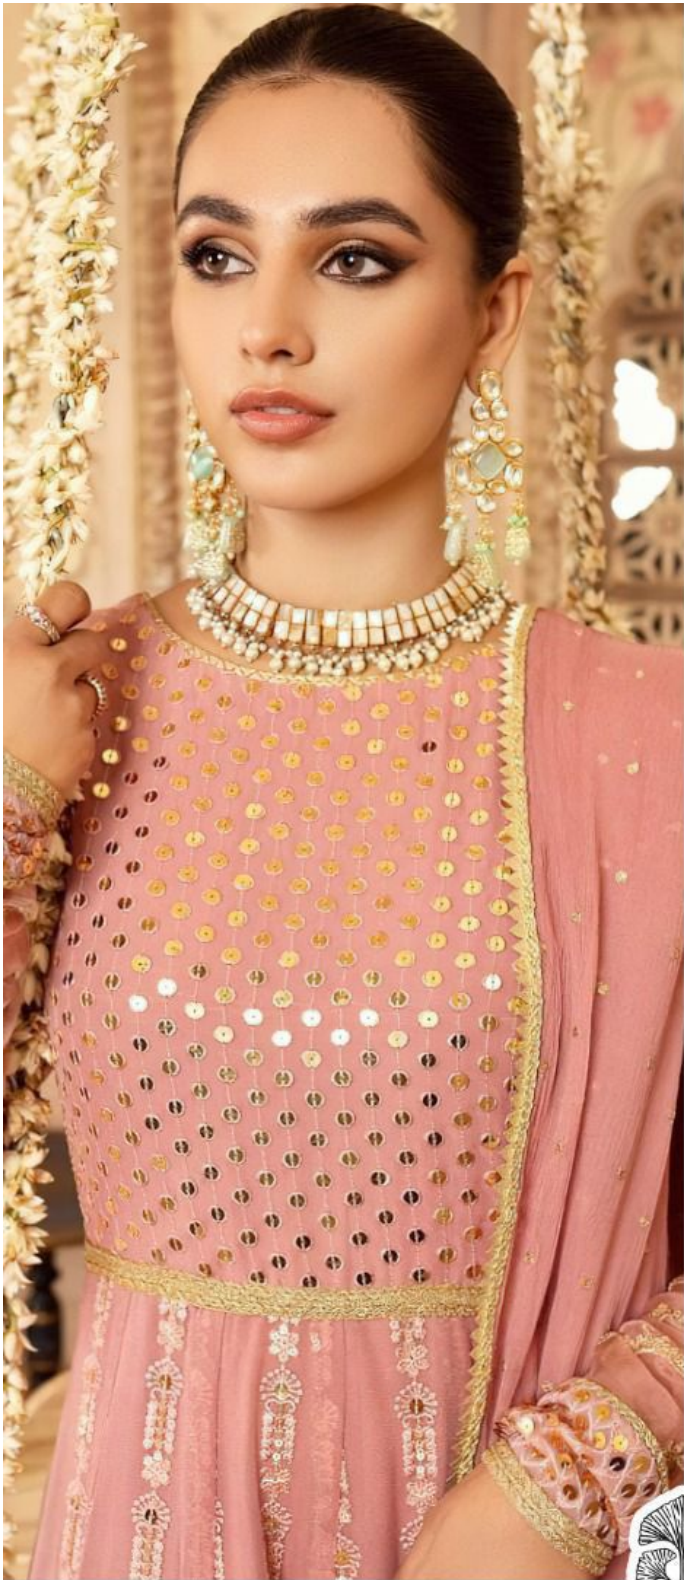

ZARIN

ZAHA

D.No.10040

**TOP** Fox Georgette  
with Embroidery

**BOTTOM-INNER** Dull Santoon

**DUPATTA** Nazmin  
with Embroidery

ZARIN

**TOP** Fox Georgette  
with Embroidery

ZAHA

**BOTTOM-INNER** Dull Santoon

D.No.10040

**DUPATTA** Nazmin  
with Embroidery

ARIN ZAHA D.No:1004u  
BOTTOM INNER: Full Satin  
LAP: 17A