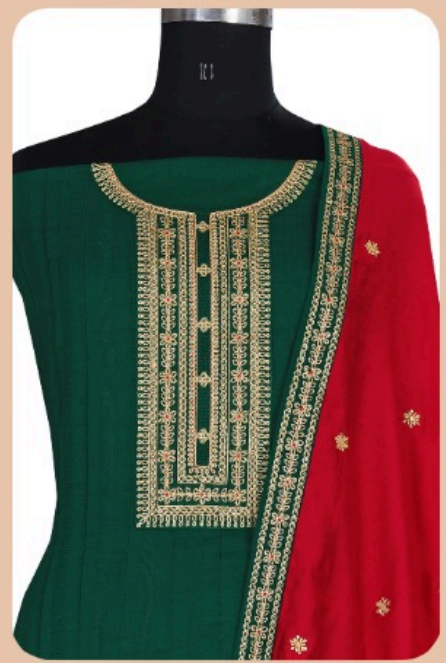

HEER
D.NO-15023

HEER
D.NO-15023

HEER
D.NO-15021

HEER
D.NO-15024

HEER
D.NO-15022

D.NO-15021

D.NO-15022

D.NO-15023

D.NO-15024

HEER

TOP: BSY SILK PATTERN WITH WORK
 BOTTOM: HEAVY PARAMPARA SILK
 DUPATTA: MUSLIN SILK WITH HEAVY WORK BORDER