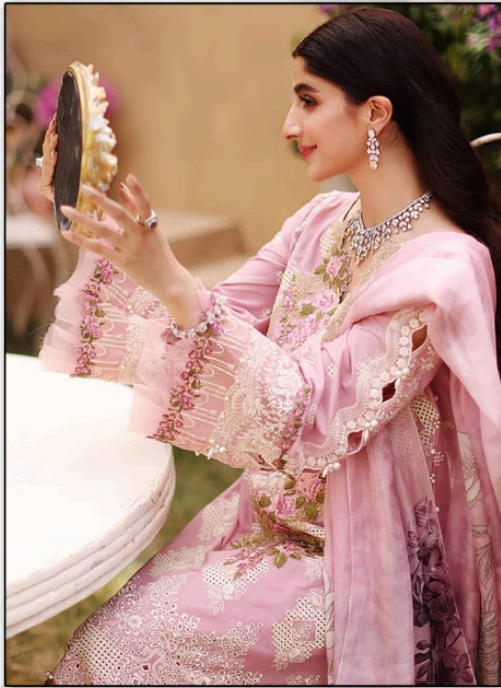

**TOP- PURE COTTON WITH HEAVY
SELF EMBROIDERY MOTI**
DUPATTA - TASY SILK & NET EMBROIDERY
BOTTOM/INER - SEMILAWN

ELAF NX
SUMMER COLLECTION
VOL-01

DS-1015

DS-1016

DS-1017

ELAF NX

SUMMER COLLECTION

VOL-01