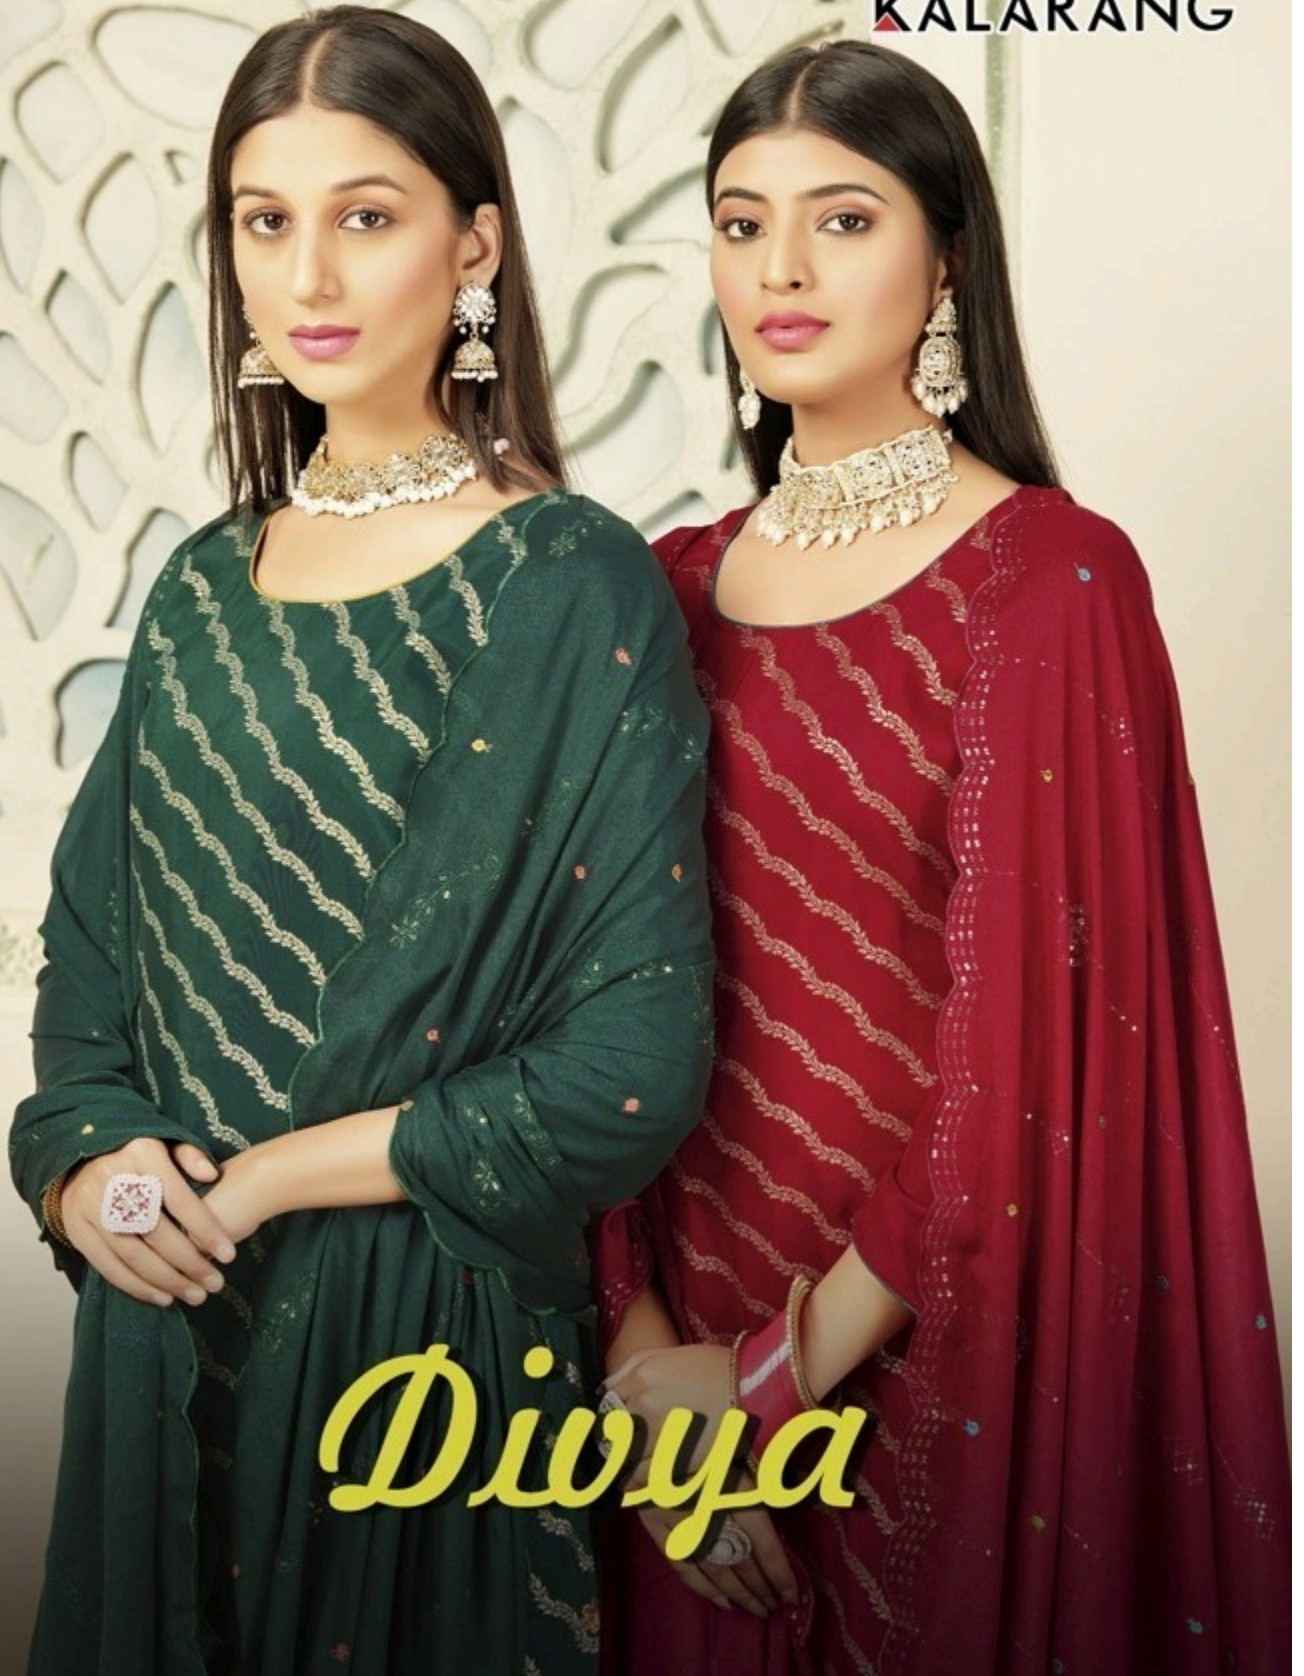

KALARANG

Divya