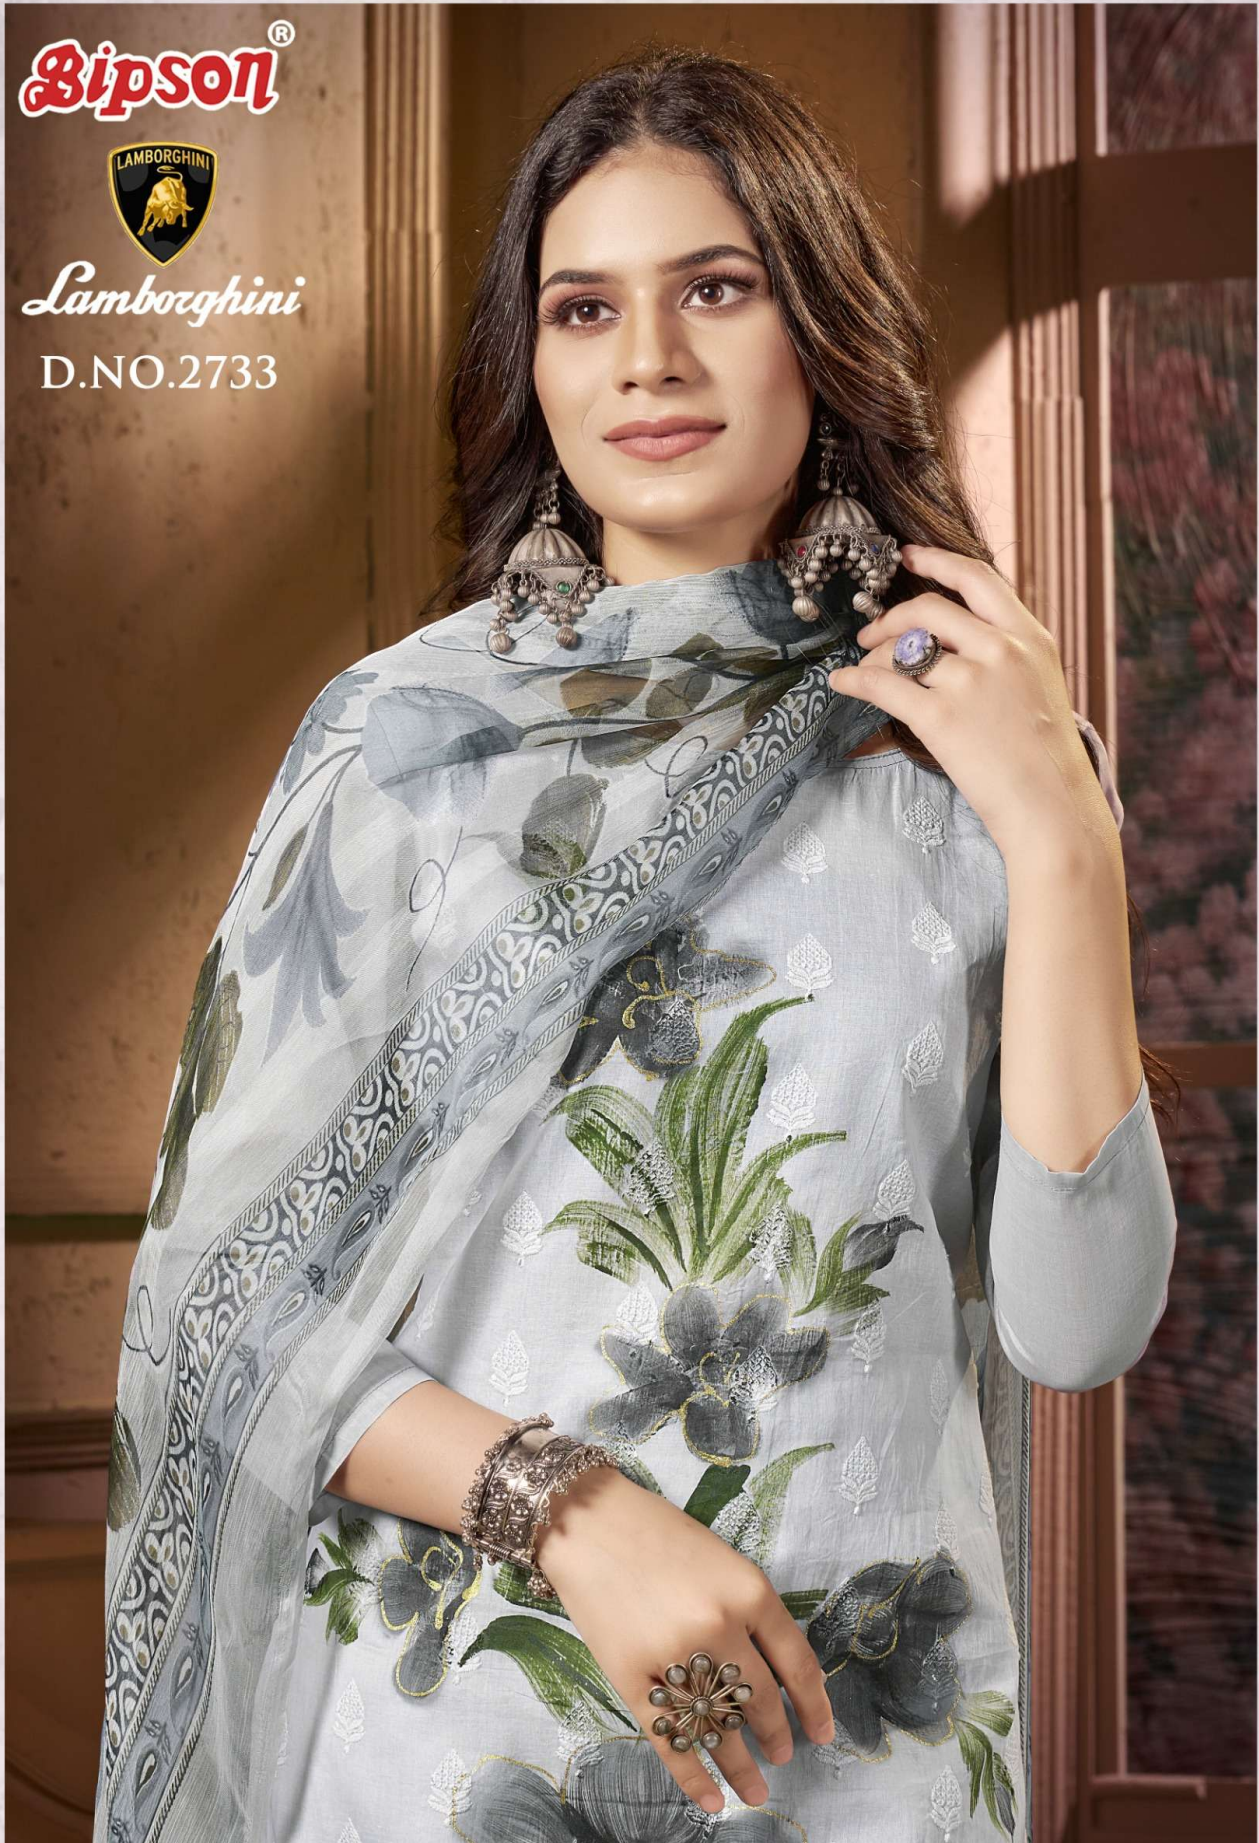

**Bipson<sup>®</sup>**

*Lamborghini*

D.NO.2733

**Bipson<sup>®</sup>**

*Lamborghini*

D.NO.2733

**Gipson<sup>®</sup>**

**Lamborghini**

**TOP :- PURE COTTON ORGANDY  
SCHIFFLI WITH HANDPRINT**

**INNER & BOTTOM :- PURE COTTON  
SOLID DYED**

**DUPATTA :- PURE BEMBERG PRINT**

**D.NO.2733-B**

**Bipson<sup>®</sup>**

**Lamborghini**

**TOP :- PURE COTTON ORGANDY  
SCHIFFLI WITH HANDPRINT**

**INNER & BOTTOM :- PURE COTTON  
SOLID DYED**

**DUPATTA :- PURE BEMBERG PRINT**

**D.NO.2733-C**

**Gipson**<sup>®</sup>

*Lamborghini*

TOP :- PURE COTTON ORGANDY  
SCHIFFLI WITH HANDPRINT

INNER & BOTTOM :- PURE COTTON  
SOLID DYED

DUPATTA :- PURE BEMBERG PRINT

**D.NO.2733-D**

**Gipson**<sup>®</sup>

*Lamborghini*

**D.NO. :- 2733**

**TOP :- PURE COTTON ORGANDY  
SCHIFFLI WITH HANDPRINT**

**INNER & BOTTOM :- PURE COTTON  
SOLID DYED**

**DUPATTA :- PURE BEMBERG PRINT**