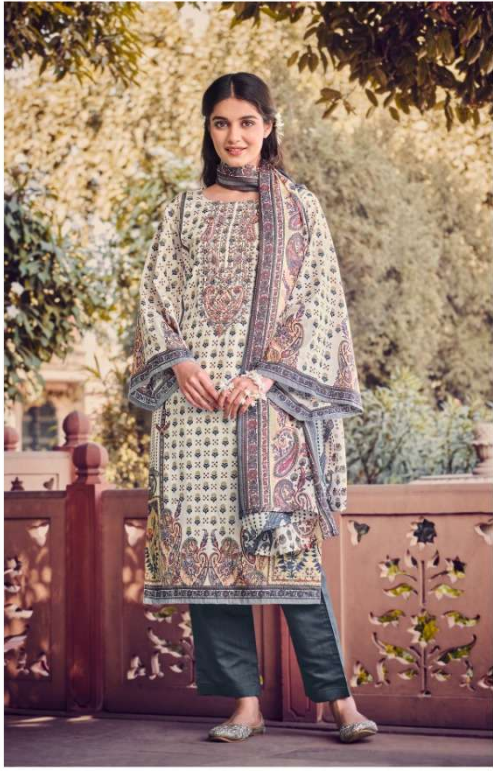

BRILIANCE
A Symbol of Brilliance...
542 - 003