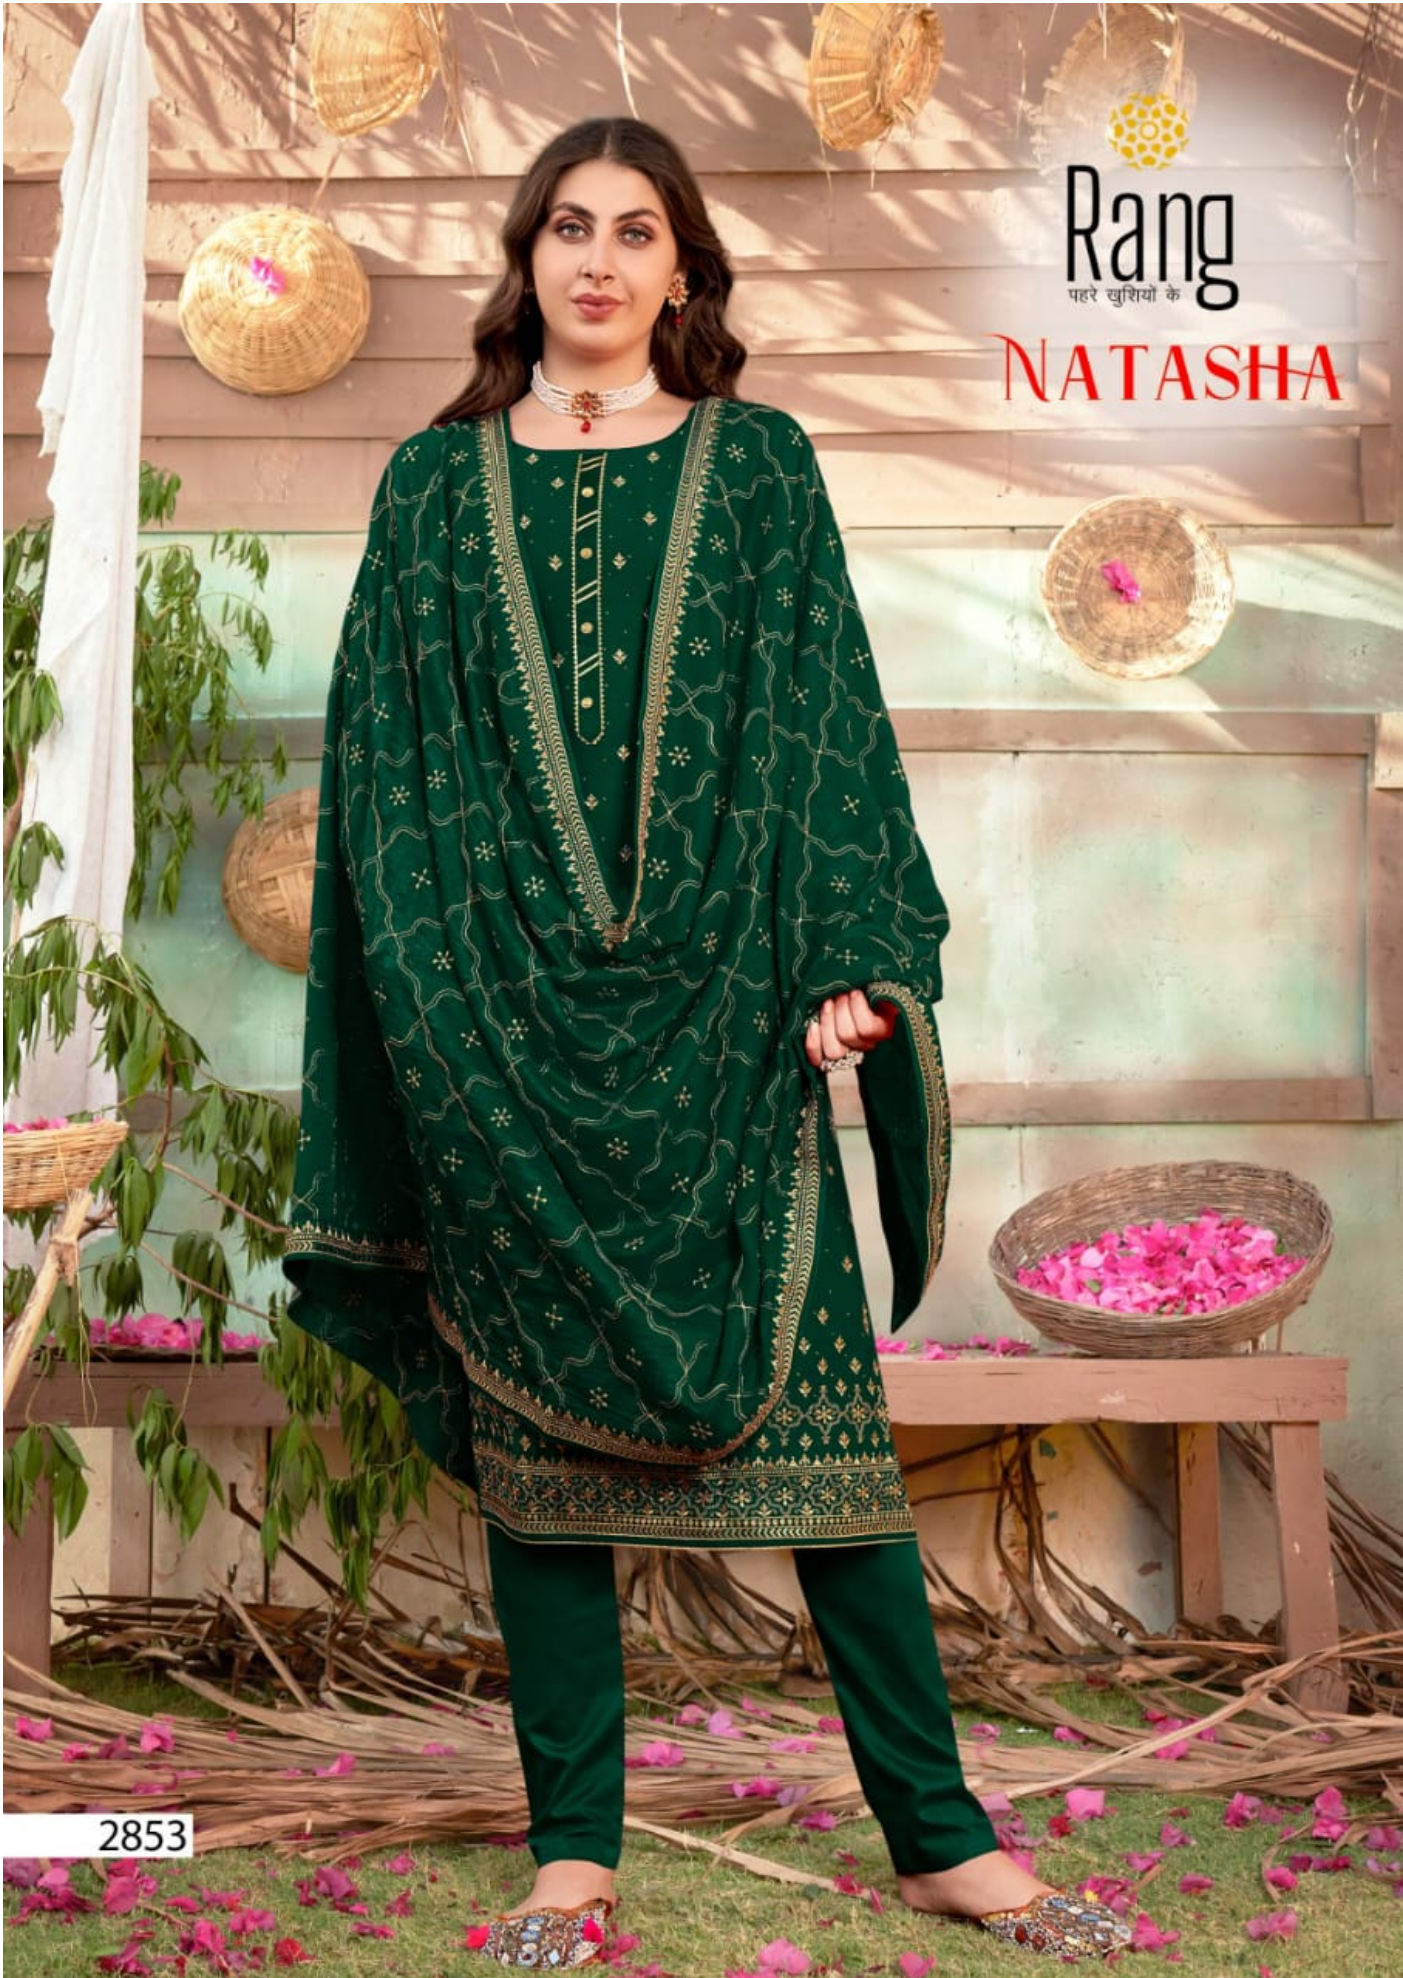

Rang
पहरे खुशियों के

NATASHA

2853

Rang
पहरे खुशियों के

NATASHA

2853

Rang
पहरे खुशियों के

NATASHA

2854

Rang
पहरे खुशियों के

NATASHA

2852

Rang
पहरे खुशियों के

NATASHA

2851

TOP +INNER- Pure Vichitra Silk work with Swarovski diamonds work
 DUPATTA - Pure Vichitra Silk work with Four side Lace work
 BOTTOM - SILK