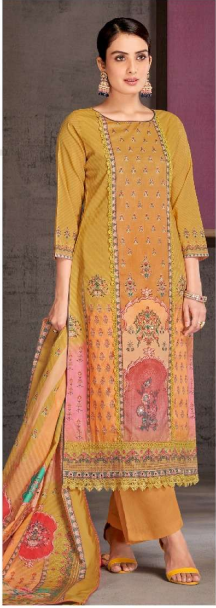

समर शेड
Summer Shade
SIMPLE STYLE TO MATCH YOUR SMILE

समर शेड
Summer Shade

समर शेड
Summer Shade

 H 1472-003

समर शेड
Summer Shade

समर शेड
Summer Shade

समर शेड
Summer Shade
SIMPLE STYLE TO MATCH YOUR SMILE

H 1472-001 (A)

H 1472-002 (A)

H 1472-003 (A)

H 1472-004 (A)

H 1472-005 (A)

H 1472-006 (A)

समर शेड
Summer Shade

समर शेड
Summer Shade
SIMPLE STYLE TO MATCH YOUR SMILE

H 1472-001 

समर शेड
Summer Shade