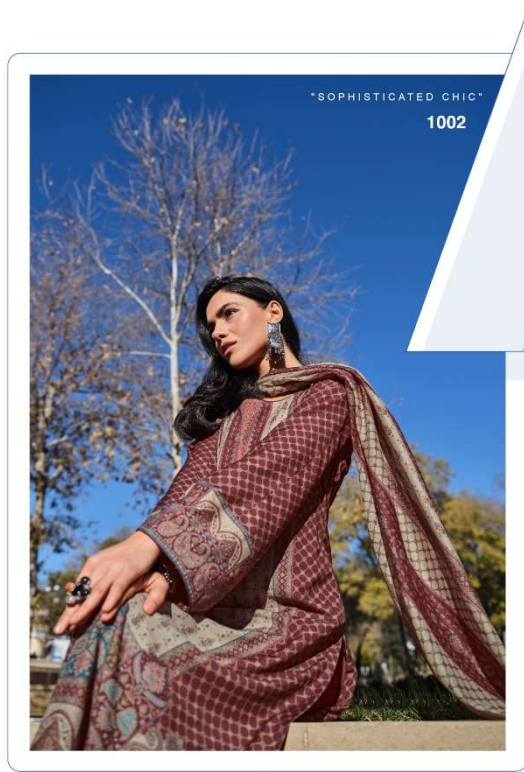

Fida
A Brand by LCTM