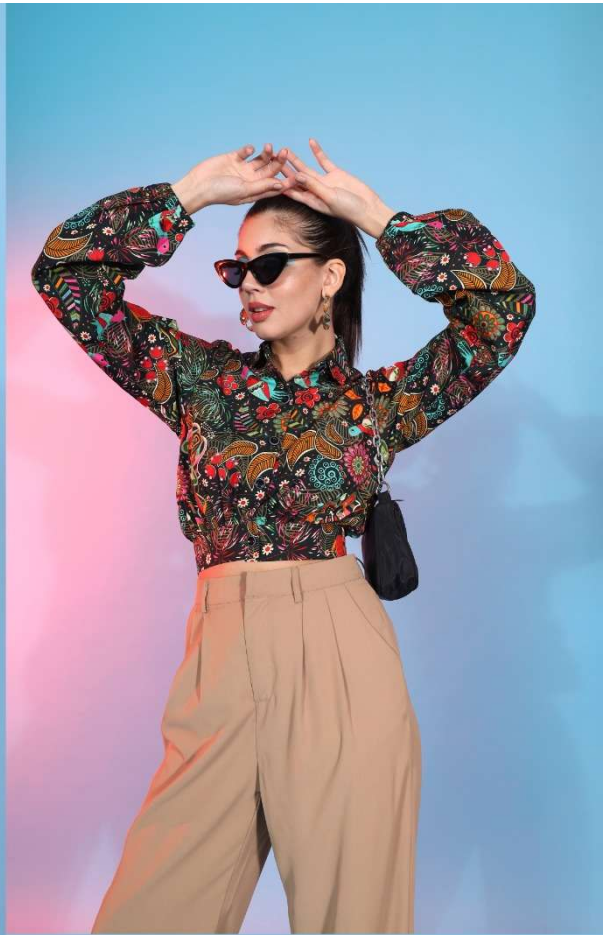

*Femella vol. 11*

5711

5711

5712

5712

5713

5714

5711

# Femella vol. 11

Design NO. (SKU)	TOP Color	TOP Fabric	Type READY TO WEAR SIZE					TOP MEASUREMENT TOP BUST					TOP MEASUREMENT TOP WAIST					Top Work	Pattern	Weight
			S	M	L	XL	XXL	S	M	L	XL	XXL	S	M	L	XL	XXL			
<b>5711</b>	Black	Crepe	S	M	L	XL	XXL	38	40	42	44	46	16	16	16.5	16.5	17	Print	Designer TOP	0.5 KG
<b>5712</b>	Multi	Crepe	S	M	L	XL	XXL	38	40	42	44	46	16	16	16.5	16.5	17	Print	Designer TOP	0.5 KG
<b>5713</b>	Pista	Viscose Rayon	S	M	L	XL	XXL	38	40	42	44	46	16	16	16.5	16.5	17	Self Design	Designer TOP	0.5 KG
<b>5714</b>	Purple	Viscose Rayon	S	M	L	XL	XXL	38	40	42	44	46	16	16	16.5	16.5	17	Self Design	Designer TOP	0.5 KG
<b>5715</b>	Navy Blue	Viscose Rayon	S	M	L	XL	XXL	38	40	42	44	46	16	16	16.5	16.5	17	Self Design	Designer TOP	0.5 KG