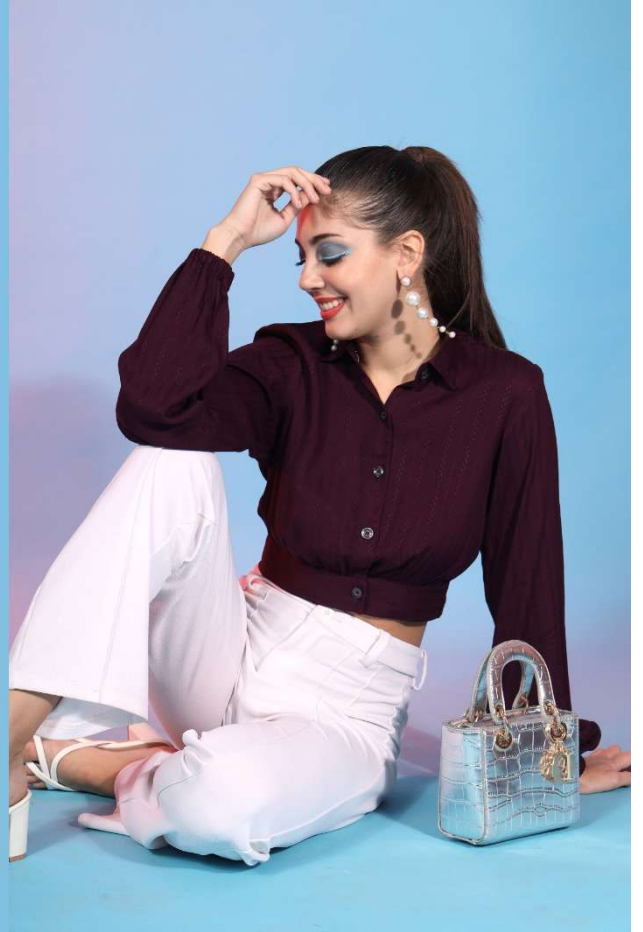

*Femella vol. 11*

5711

5711

5712

5712

5713

5714

5711

# Femella vol. 11

Design NO. (SKU)	TOP Color	TOP Fabric	Type READY TO WEAR SIZE					TOP MEASUREMENT TOP BUST					TOP MEASUREMENT TOP WAIST					Top Work	Pattern	Weight
			S	M	L	XL	XXL	S	M	L	XL	XXL	S	M	L	XL	XXL			
<b>5711</b>	Black	Crepe	S	M	L	XL	XXL	38	40	42	44	46	16	16	16.5	16.5	17	Print	Designer TOP	0.5 KG
<b>5712</b>	Multi	Crepe	S	M	L	XL	XXL	38	40	42	44	46	16	16	16.5	16.5	17	Print	Designer TOP	0.5 KG
<b>5713</b>	Pista	Viscose Rayon	S	M	L	XL	XXL	38	40	42	44	46	16	16	16.5	16.5	17	Self Design	Designer TOP	0.5 KG
<b>5714</b>	Purple	Viscose Rayon	S	M	L	XL	XXL	38	40	42	44	46	16	16	16.5	16.5	17	Self Design	Designer TOP	0.5 KG
<b>5715</b>	Navy Blue	Viscose Rayon	S	M	L	XL	XXL	38	40	42	44	46	16	16	16.5	16.5	17	Self Design	Designer TOP	0.5 KG