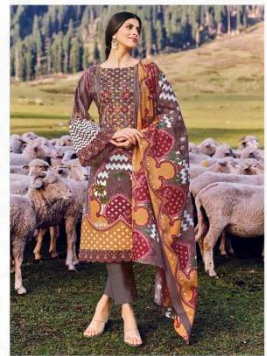

829-004

829-005

829-006

829-007

829-008

TOP

100% PURE COTTON EMBROIDERY WORK + DAMAN AND SLEEVES EMBROIDERY WORK. (2.50 MTR APX)

DUPATTA