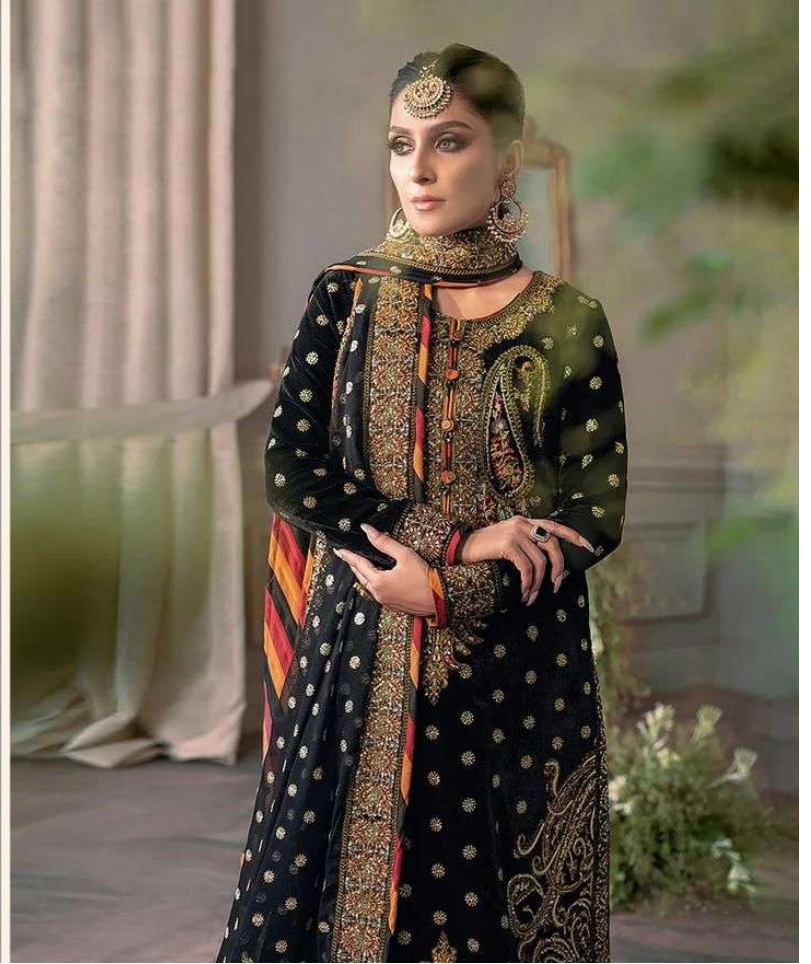

Shree®
FABRI

MARIYA B EMBROIDERED
VELVET EDITION - 23
VOL-2

MARIYA B EMBROIDERED
VELVET EDITION - 23
VOL-2

Shree®
FABRI

MARIYA B EMBROIDERED
VELVET EDITION - 23
VOL-2

**MARIYA B EMBROIDERED
VELVET EDITION - 23
VOL-2**

3259

MARIYA B EMBROIDERED
VELVET EDITION - 23
VOL-2

MARIYA B EMBROIDERED
VELVET EDITION - 23
VOL-2

**MARIYA B EMBROIDERED
VELVET EDITION - 23
VOL-2**

MARIYA B EMBROIDERED
VELVET EDITION - 23
VOL-2

Shree®
FASHION

MARIYA B EMBROIDERED
VELVET EDITION - 23
VOL-2

MARIYA B EMBROIDERED
VELVET EDITION - 23
VOL-2

Shree®
FABRI

MARIYA B EMBROIDERED
VELVET EDITION - 23
VOL-2

3259

3260

3263

3261