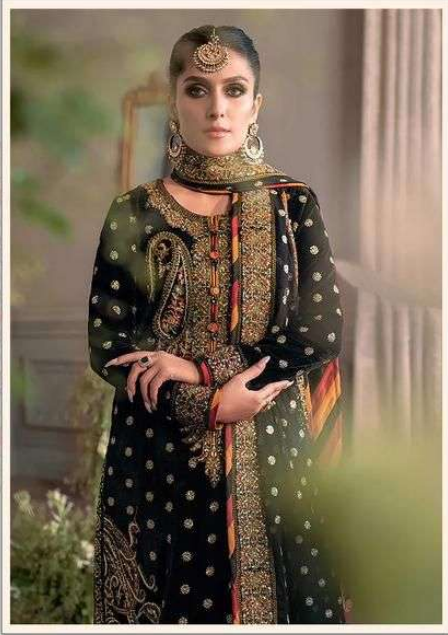

Shree®
FABRI

MARIYA B EMBROIDERED
VELVET EDITION - 23
VOL-2

MARIYA B EMBROIDERED
VELVET EDITION - 23
VOL-2

Shree®
FABRI

MARIYA B EMBROIDERED
VELVET EDITION - 23
VOL-2

**MARIYA B EMBROIDERED
VELVET EDITION - 23
VOL-2**

3259

MARIYA B EMBROIDERED
VELVET EDITION - 23
VOL-2

MARIYA B EMBROIDERED
VELVET EDITION - 23
VOL-2

**MARIYA B EMBROIDERED
VELVET EDITION - 23
VOL-2**

MARIYA B EMBROIDERED
VELVET EDITION - 23
VOL-2

Shree®
FASHION