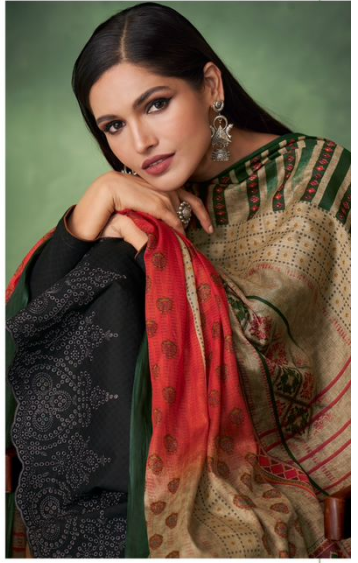

6007 / Adira