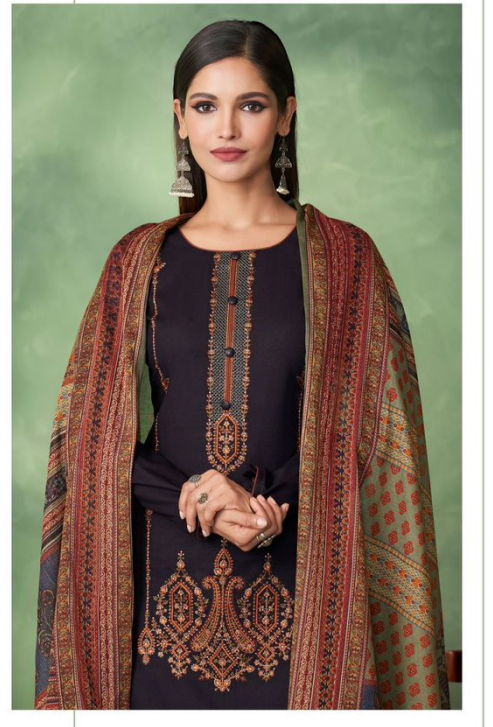

ممتاز آرٹس

Munazzar Arts

Regen ki kaha

Adira

PURE JAM SATIN PRINT WITH HEAVY NECK EMBROIDERY
WITH SHIFLI DAMAN WITH BOX PALLU LAWN DUPATTA

ممتاز آرٹس
Munazza Arts
Rayya ki Darya

6002 / Adira

ممتاز آرٹس
Mumtaz Arts
Regina Le Design