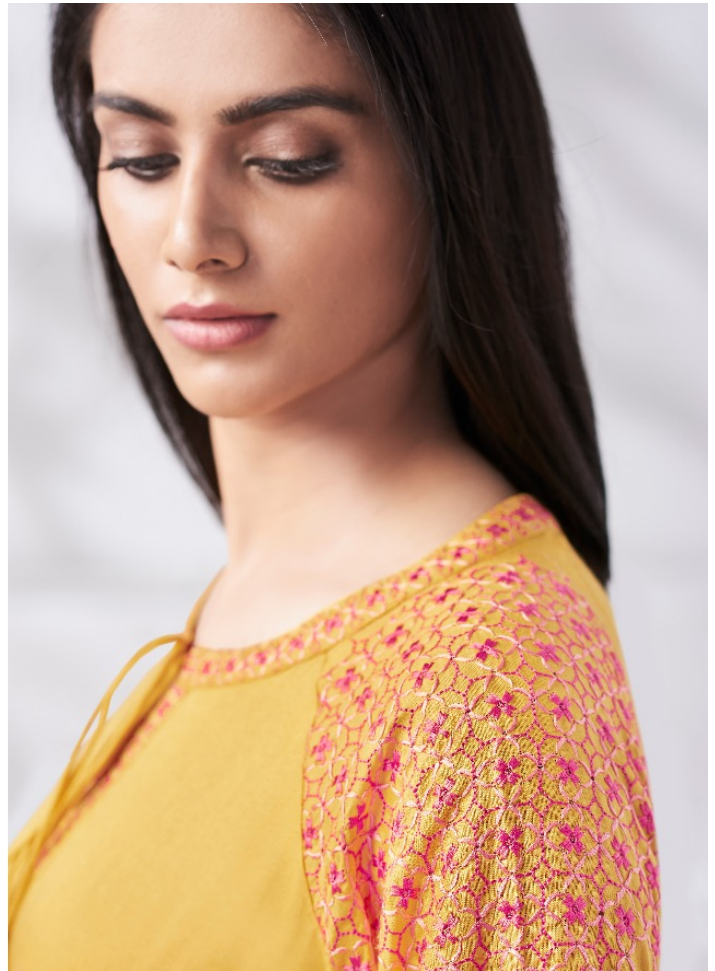

TIMELESS MODERNITY