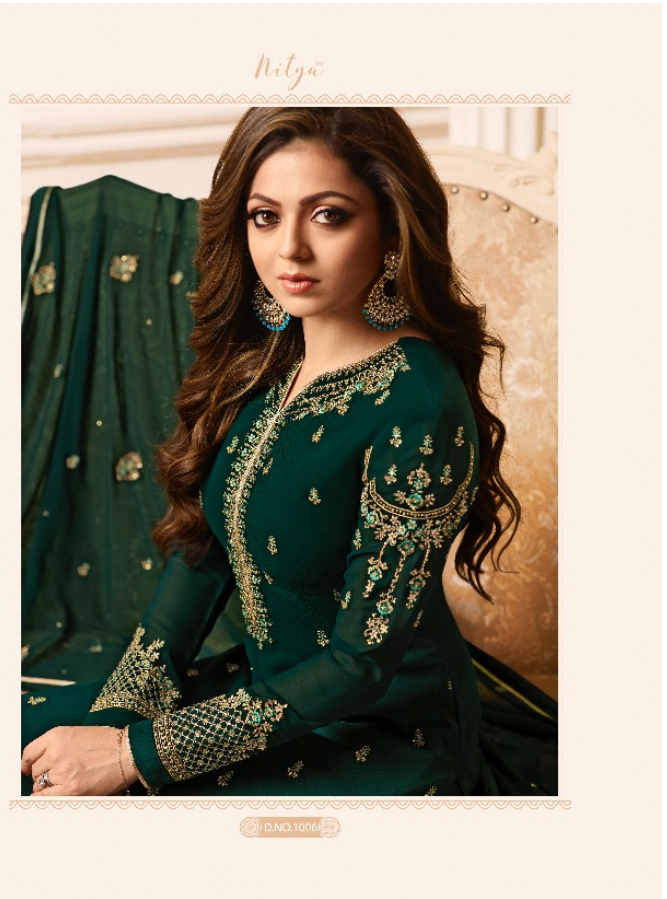

Top	Vaishnavi Georgette
Bottom	Santoon
Inner	Santoon
Dupatta	Georgette
Rate	1810.00

D NO.1002

Nitya

D.NO.1003

Nitya®
VOI 125

Nitya

D.NO.1007