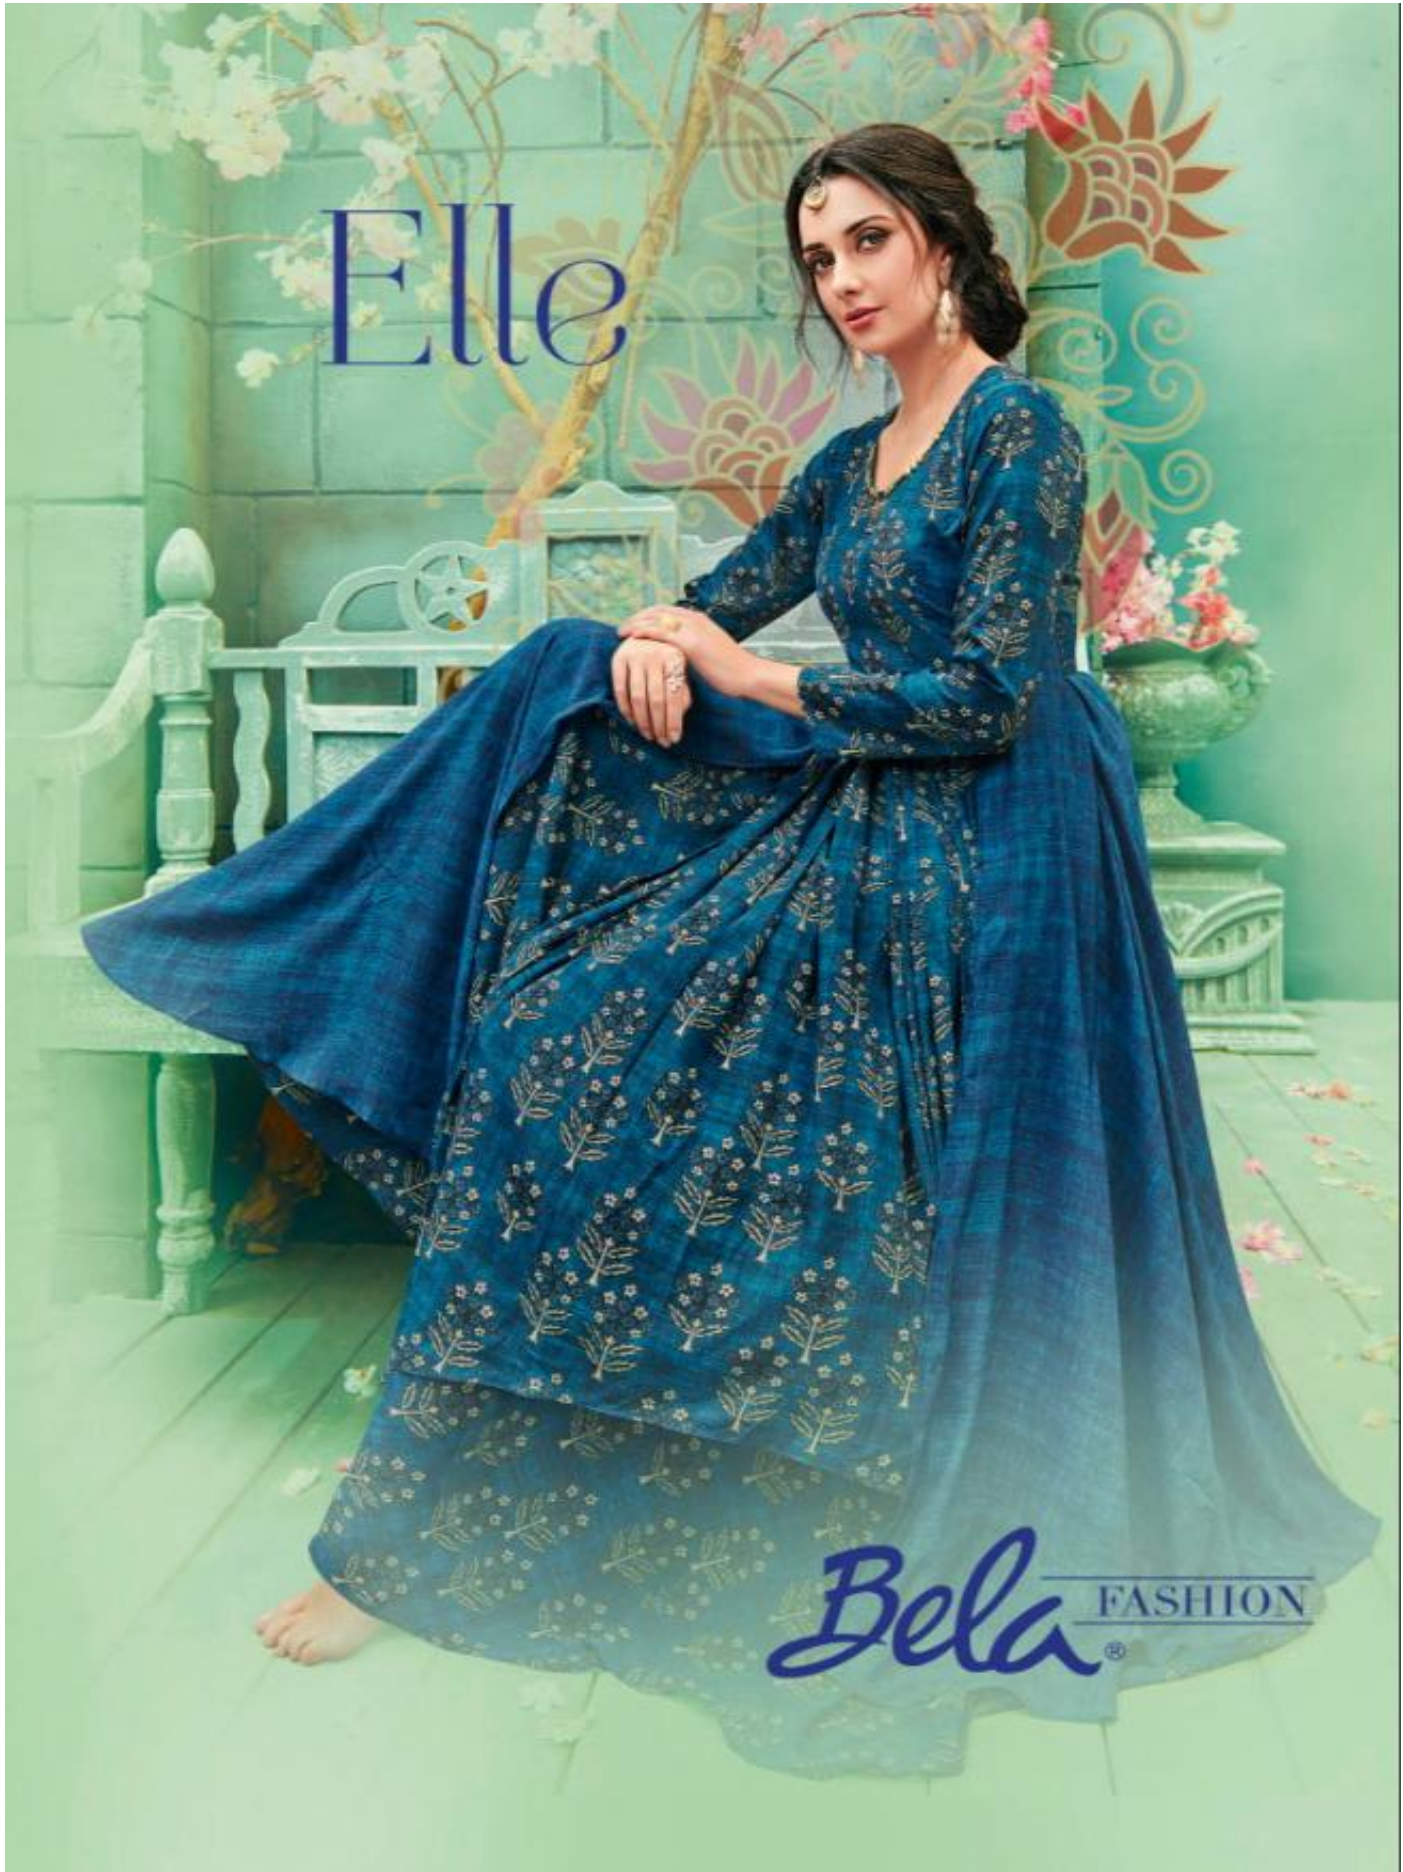

Elle

Bela FASHION