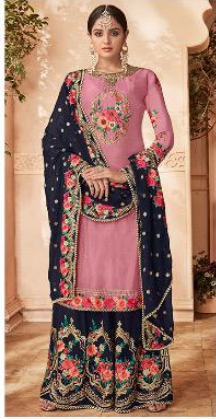

D.NO:- 1003