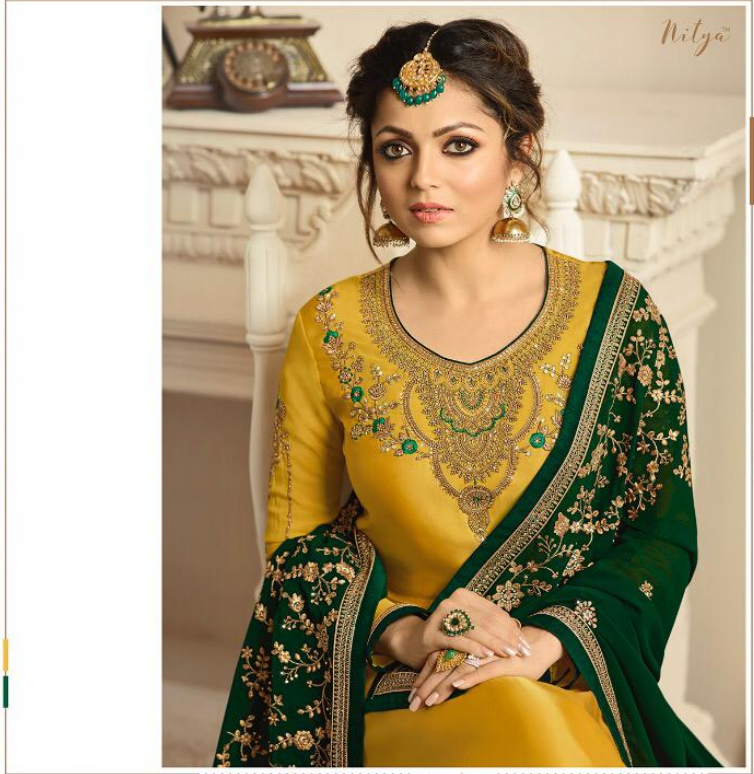

Nitya

T H O U G H T F U L

dno/3204