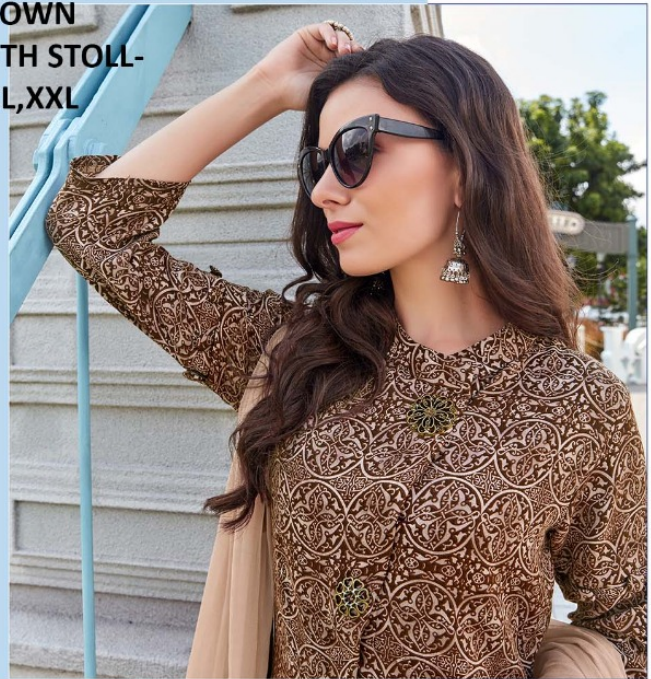

SKU-SNOWKIST3401

FABRIC-PASHMINA

WORK-PRINTED

COLOR-BROWN

TYPE-KURTI WITH STOLL-

SIZE-M,L,XL,XXL

*Sin Zara*

3401

**SKU-SNOWKIST3406**  
**FABRIC-PASHMINA**  
**WORK-PRINTED**  
**COLOR-MULTICOLOR**  
**TYPE-KURTI WITH STOLL-**  
**SIZE-M,L,XL,XXL**

*Sin Lara*

3406

**SKU-SNOWKIST3403**  
**FABRIC-PASHMINA**  
**WORK-PRINTED**  
**COLOR-MULTICOLOR**  
**TYPE-KURTI WITH STOLL**  
**SIZE-M,L,XL,XXL**

*Sin Sara*  
3403

**SKU-SNOWKIST3402**  
**FABRIC-PASHMINA**  
**WORK-PRINTED**  
**COLOR-SKY BLUE**  
**TYPE-KURTI WITH STOLL-**  
**SIZE-M,L,XL,XXL**

**SKU-SNOWKIST3405**  
**FABRIC-PASHMINA**  
**WORK-PRINTED**  
**COLOR-MULTICOLOR**  
**TYPE-KURTI WITH STOLL-**  
**SIZE-M,L,XL,XXL**

TYPE-KURTI WITH STOLL-

SIZE-M,L,XL,XXL

*Sin Zara*

3401