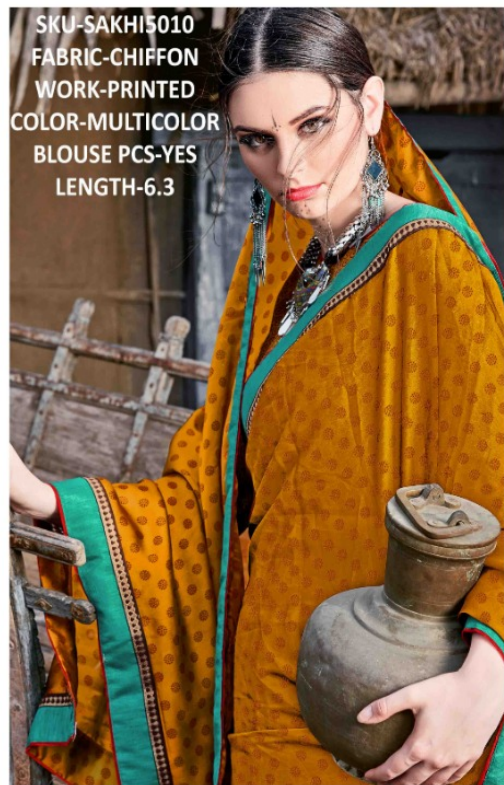

VOL - 4

MESMORA
presents

FANTASY KHADI
TOP BOTTOM
Collection

#MF1312

#MF1311

#MF1308
Lilac

#MF1307
Dull Green

VOL - 4