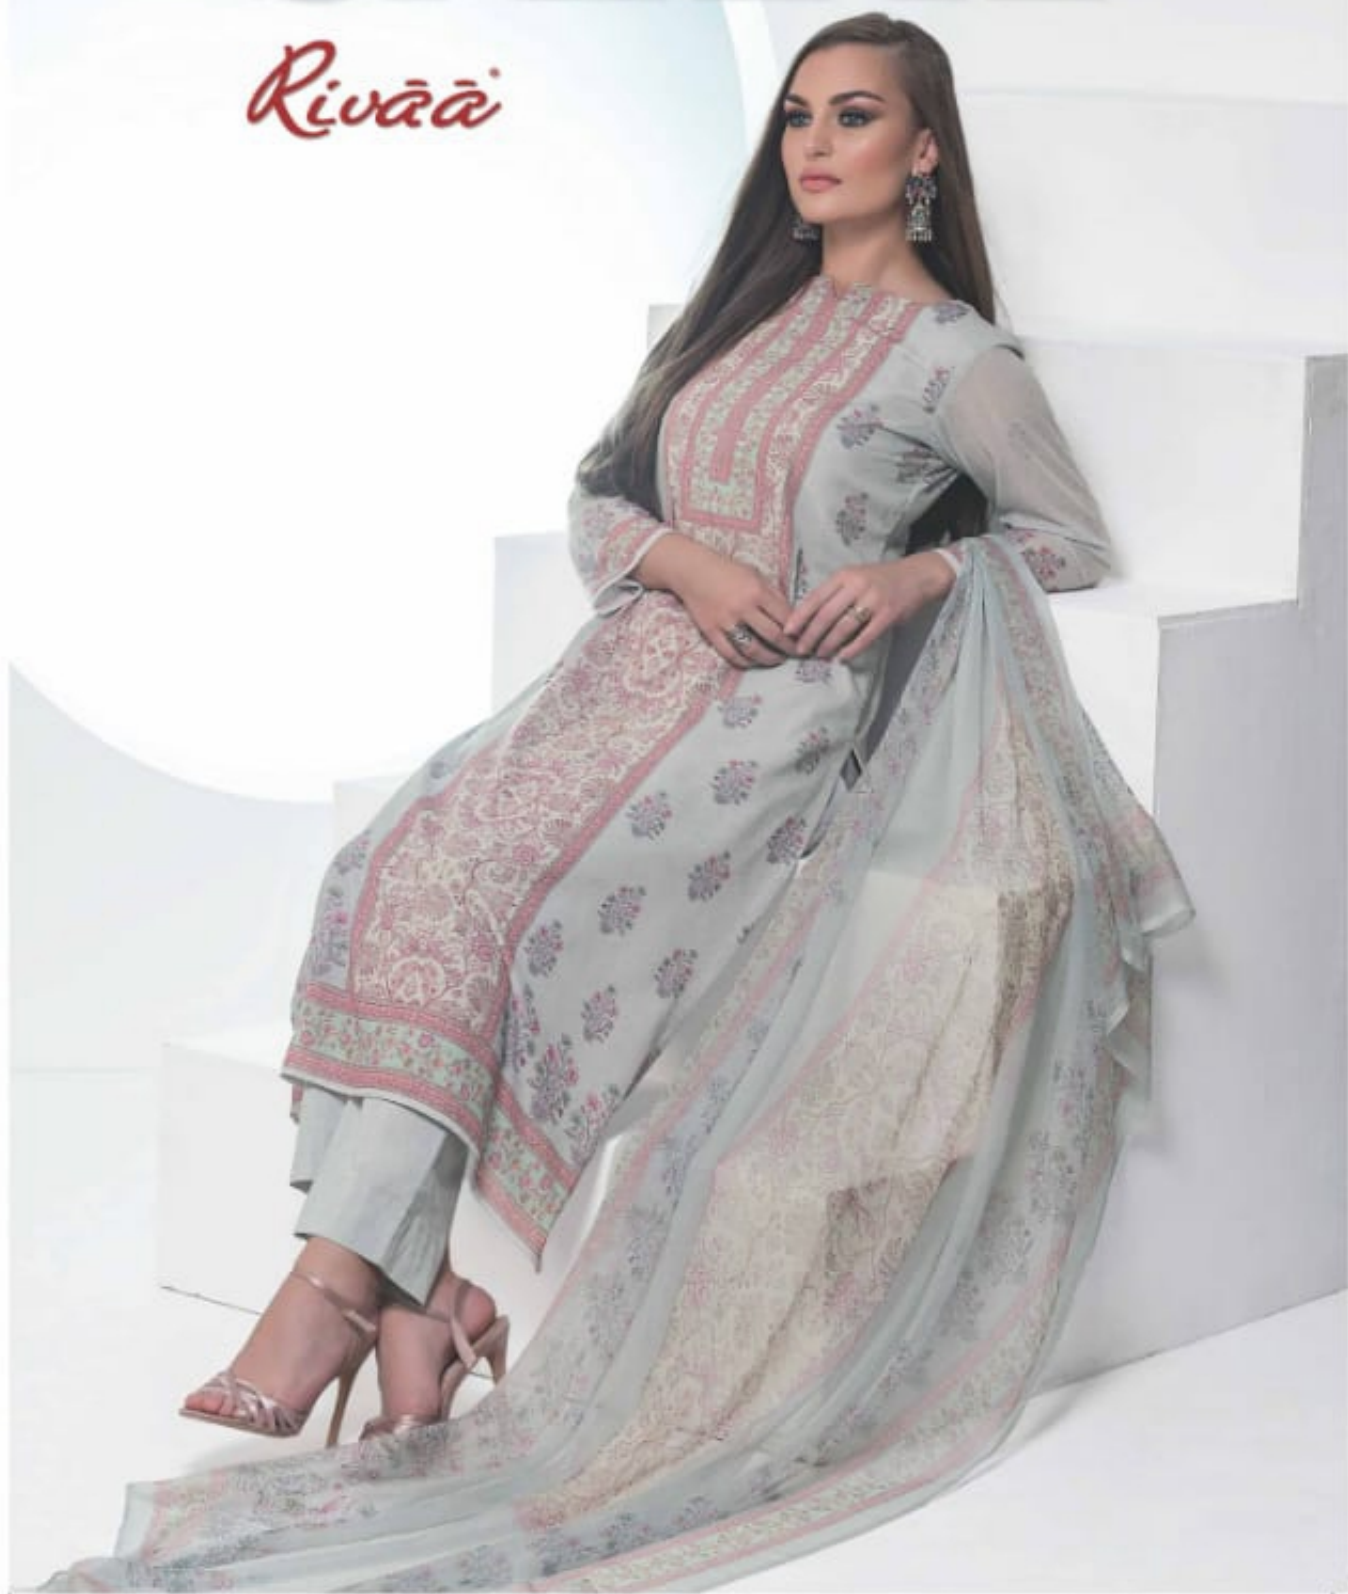

SMITA 2

Rivāā