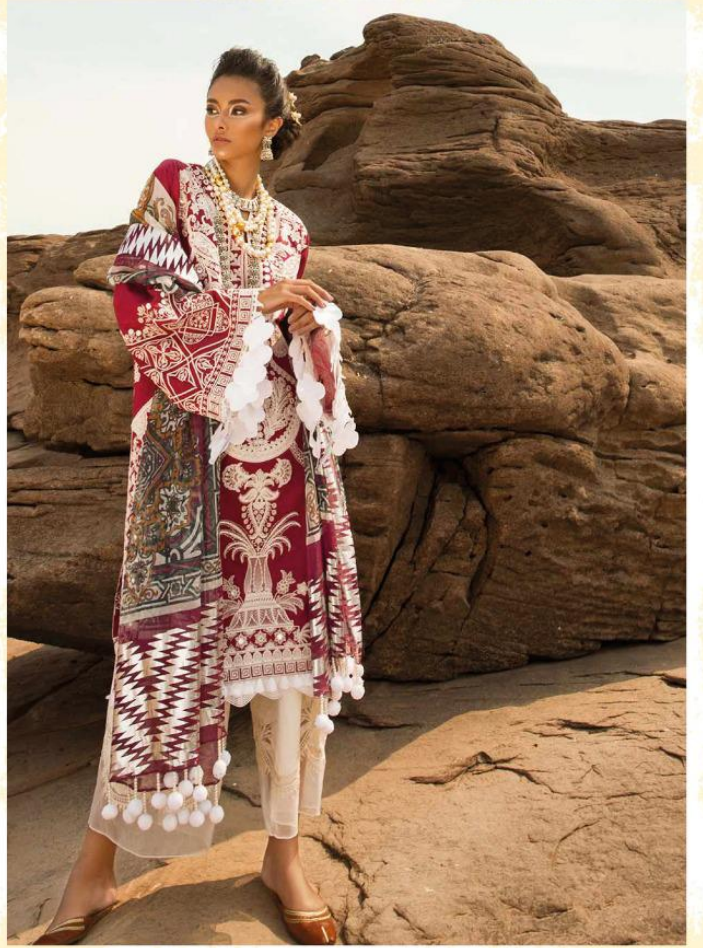

900-503

900-506

DS
DEEPSY
SUITS

DS

900-501

DEEPSY
suits

presents our new catlounge

Crimson lawn 19